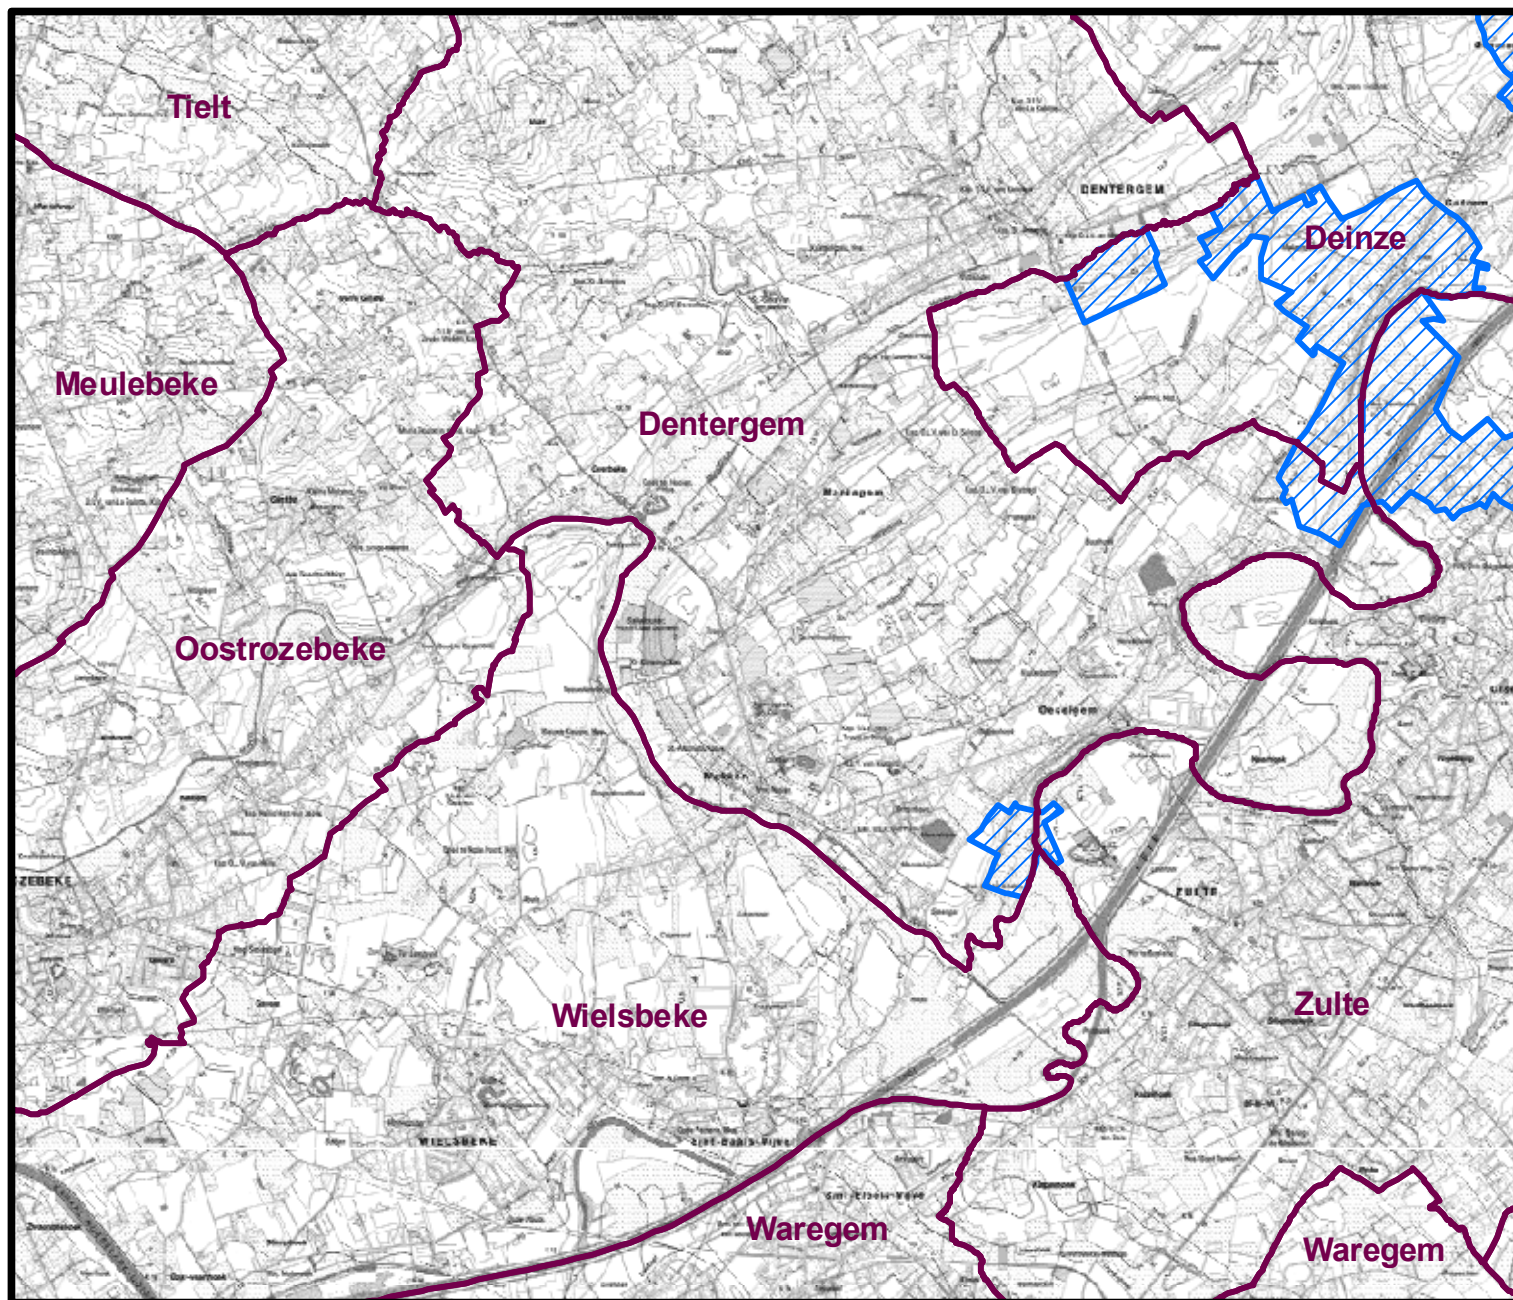

Fosfaatverzadigde gebieden (1/01/2012) in de gemeenten Dentergem, Wielsbeke

Legende

-  Gemeenten
-  Fosfaatverzadigde gebieden

1:50.000