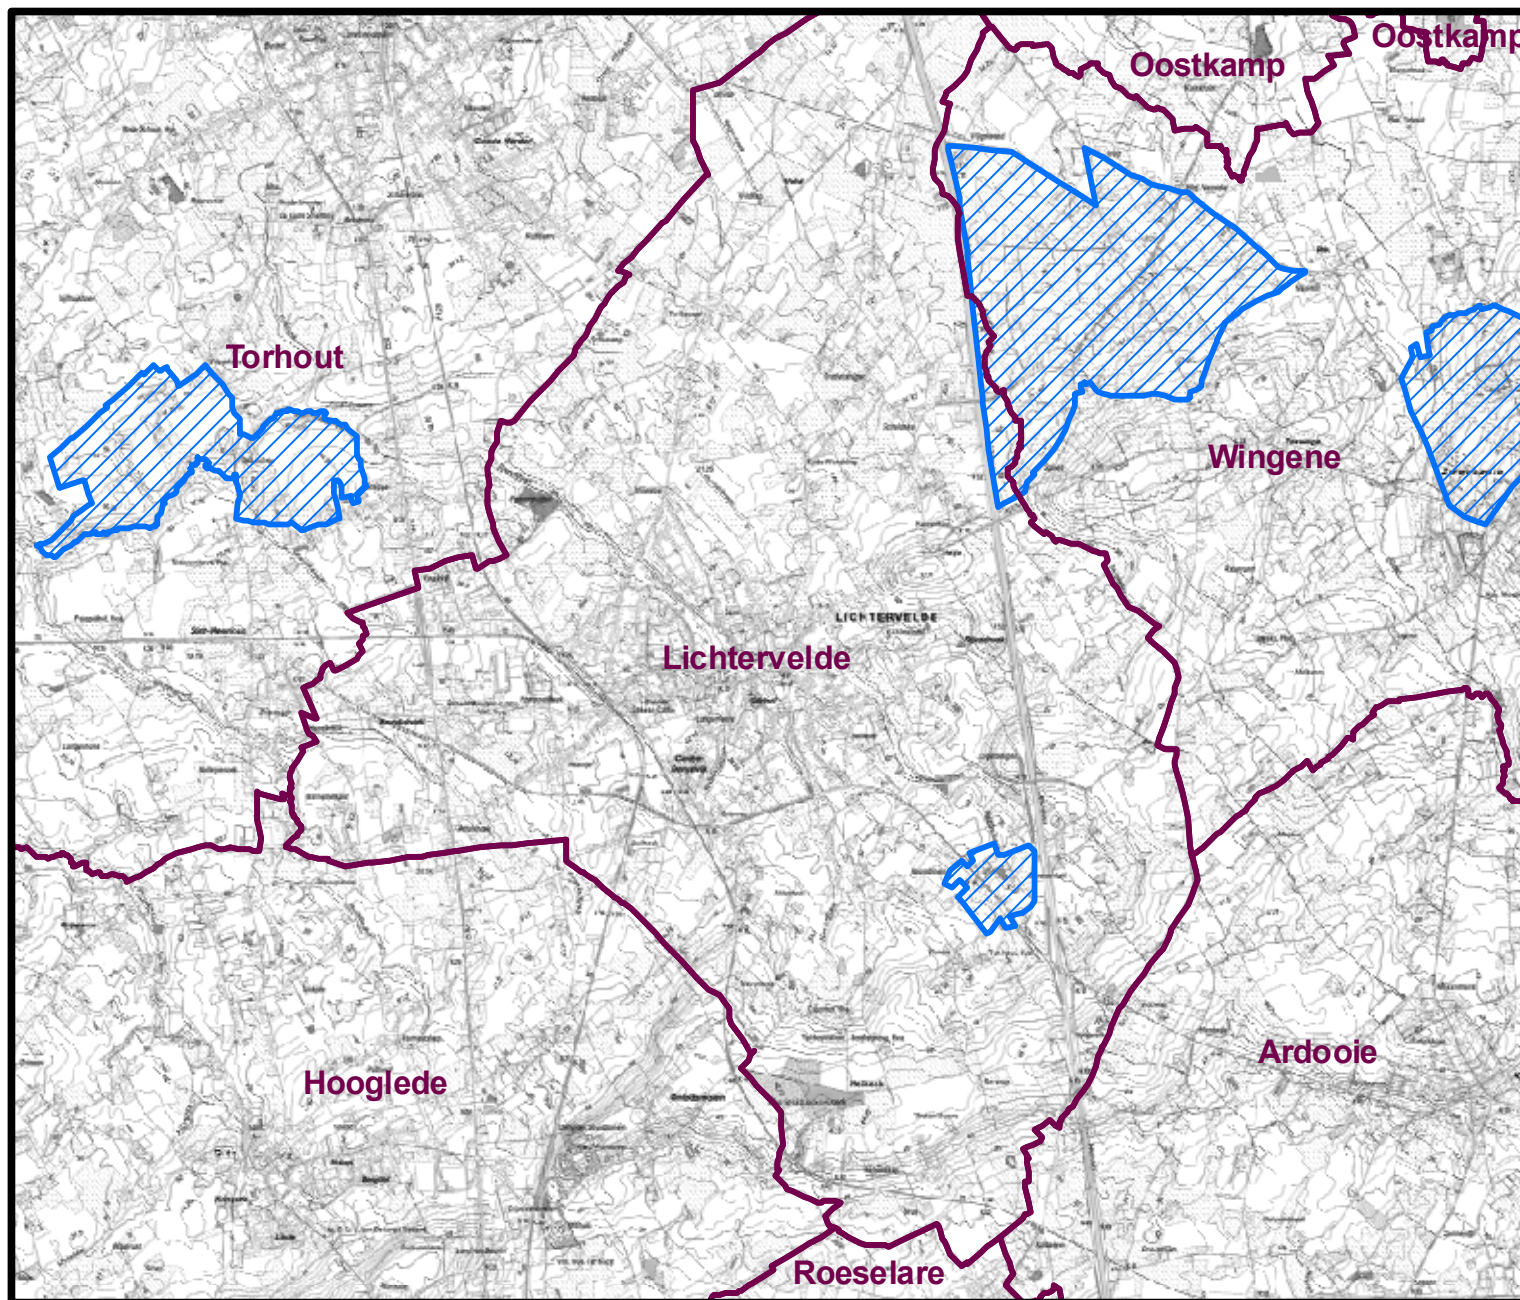

Fosfaatverzadigde gebieden (1/01/2012) in de gemeente Lichtervelde

Legende

-  Gemeenten
-  Fosfaatverzadigde gebieden

1:50.000