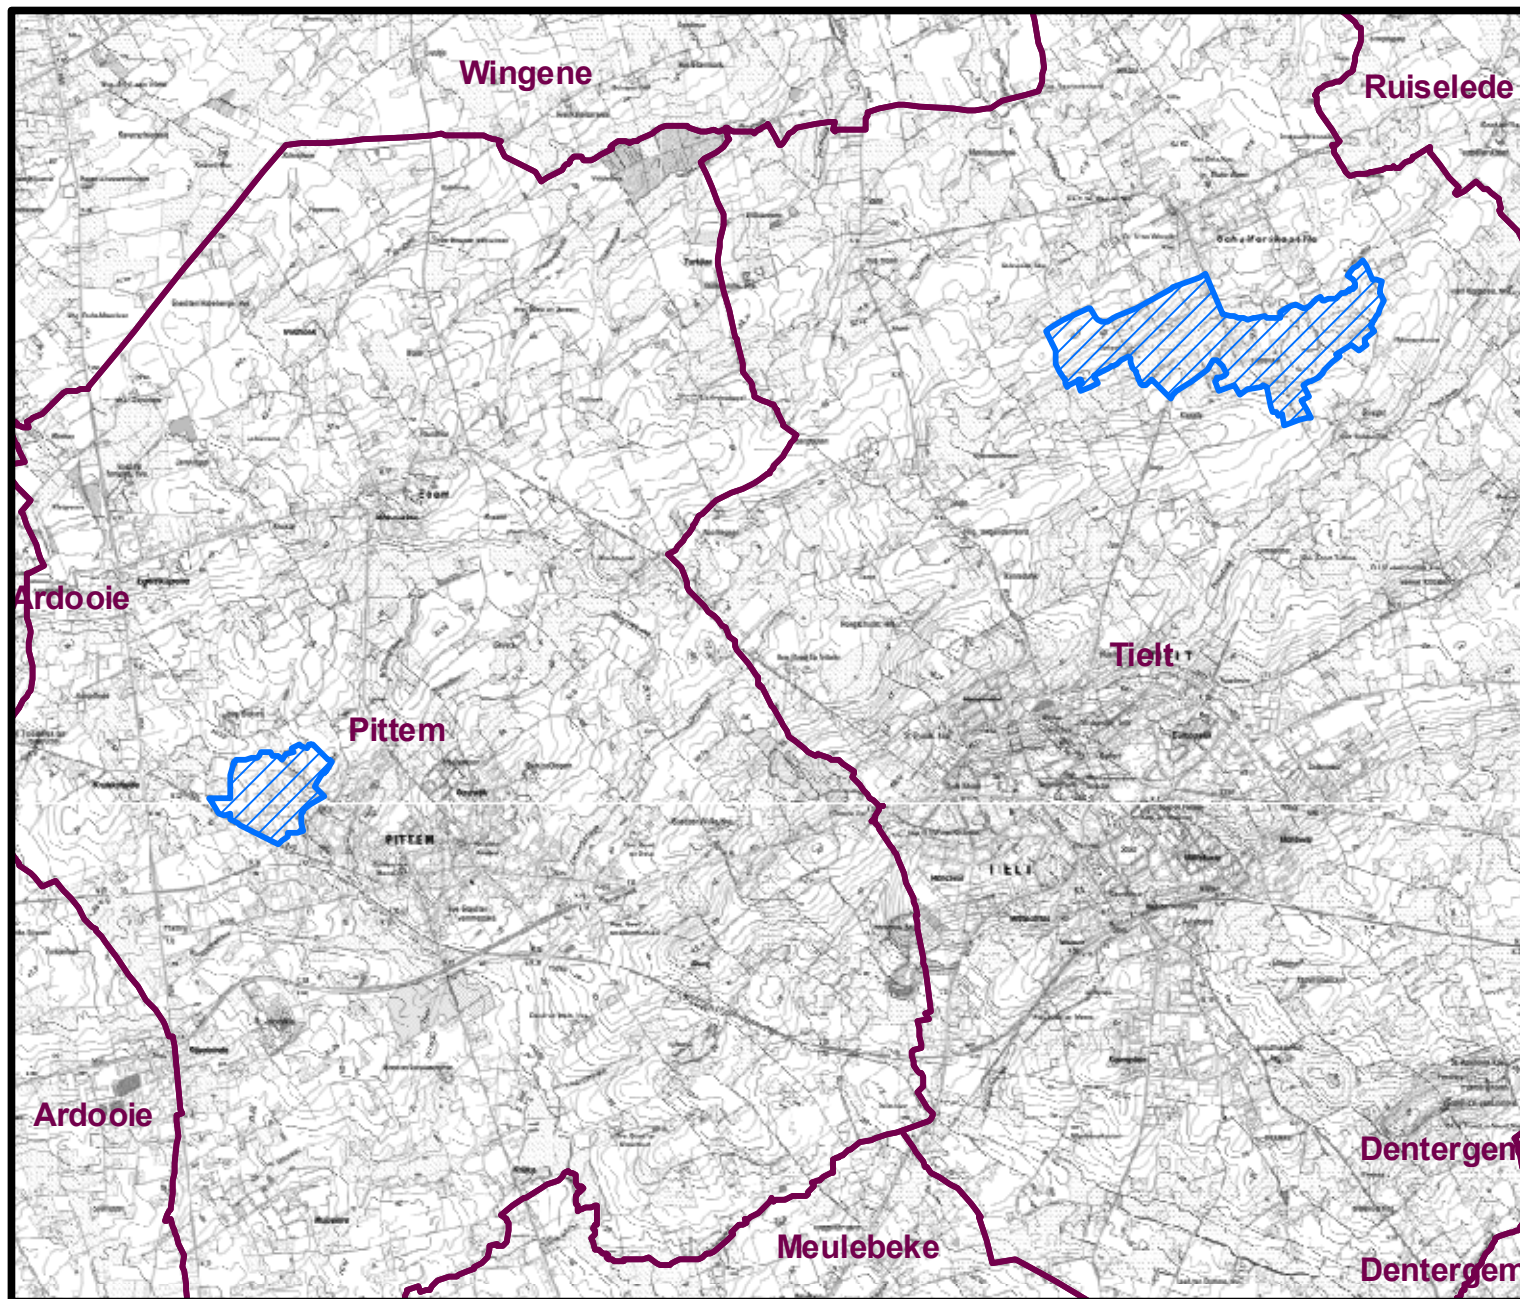

Fosfaatverzadigde gebieden (1/01/2012) in de gemeenten Pittem, Tielt

Legende

-  Gemeenten
-  Fosfaatverzadigde gebieden

1:50.000