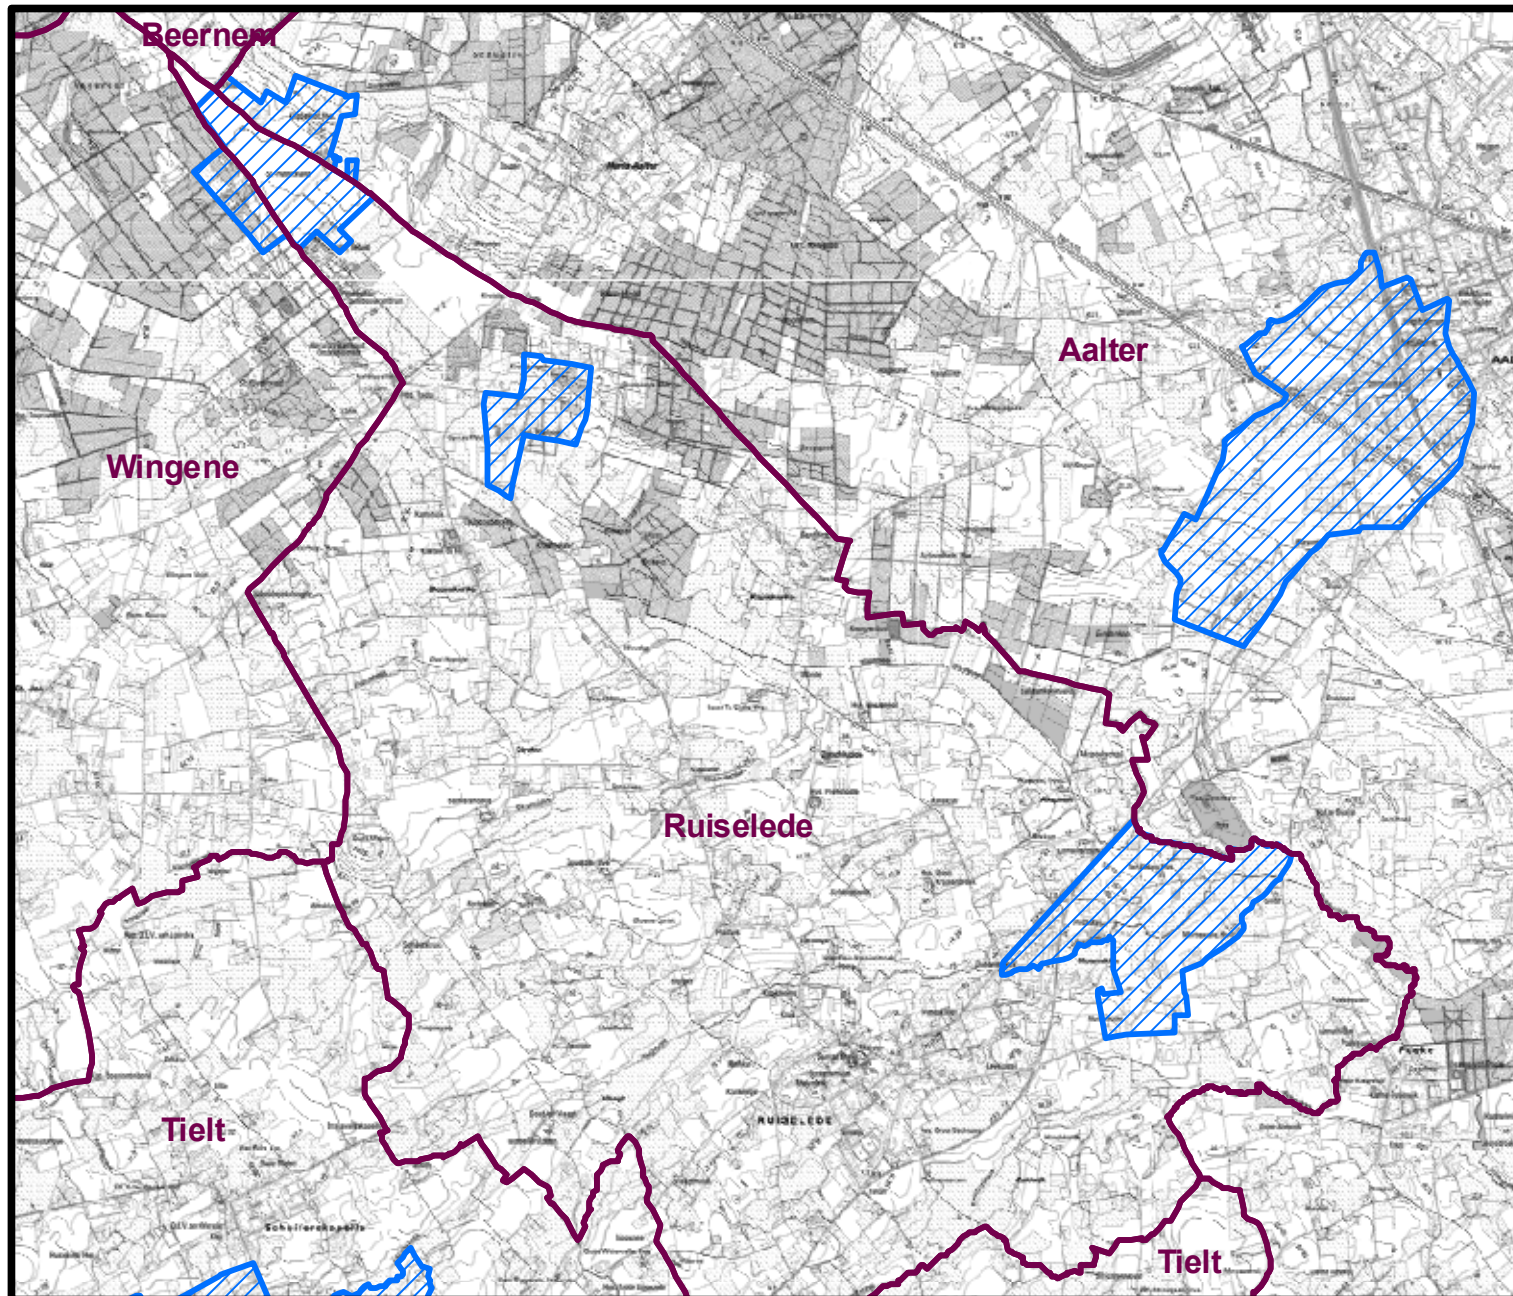

# Fosfaatverzadigde gebieden (1/01/2012) in de gemeente Ruiselede

## Legende

-  Gemeenten
-  Fosfaatverzadigde gebieden

1:50.000