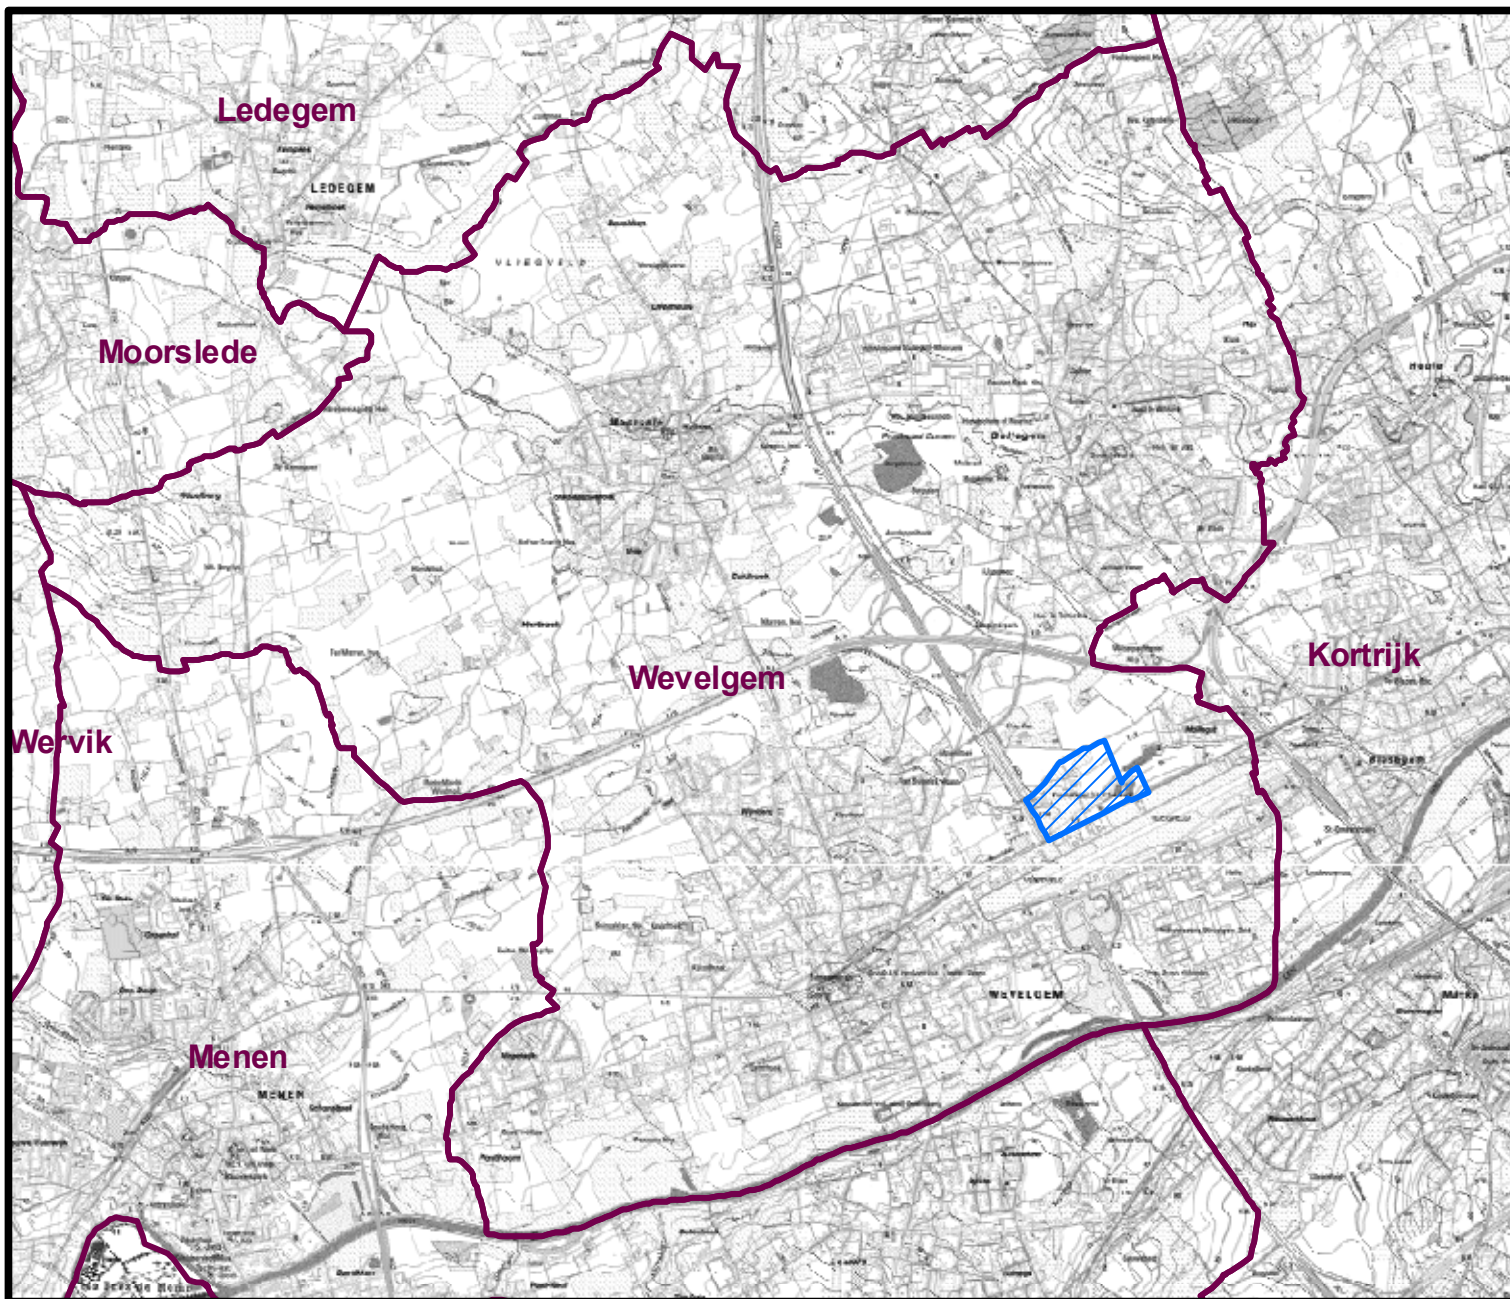

# Fosfaatverzadigde gebieden (1/01/2012) in de gemeente Wevelgem

## Legende

-  Gemeenten
-  Fosfaatverzadigde gebieden

1:50.000