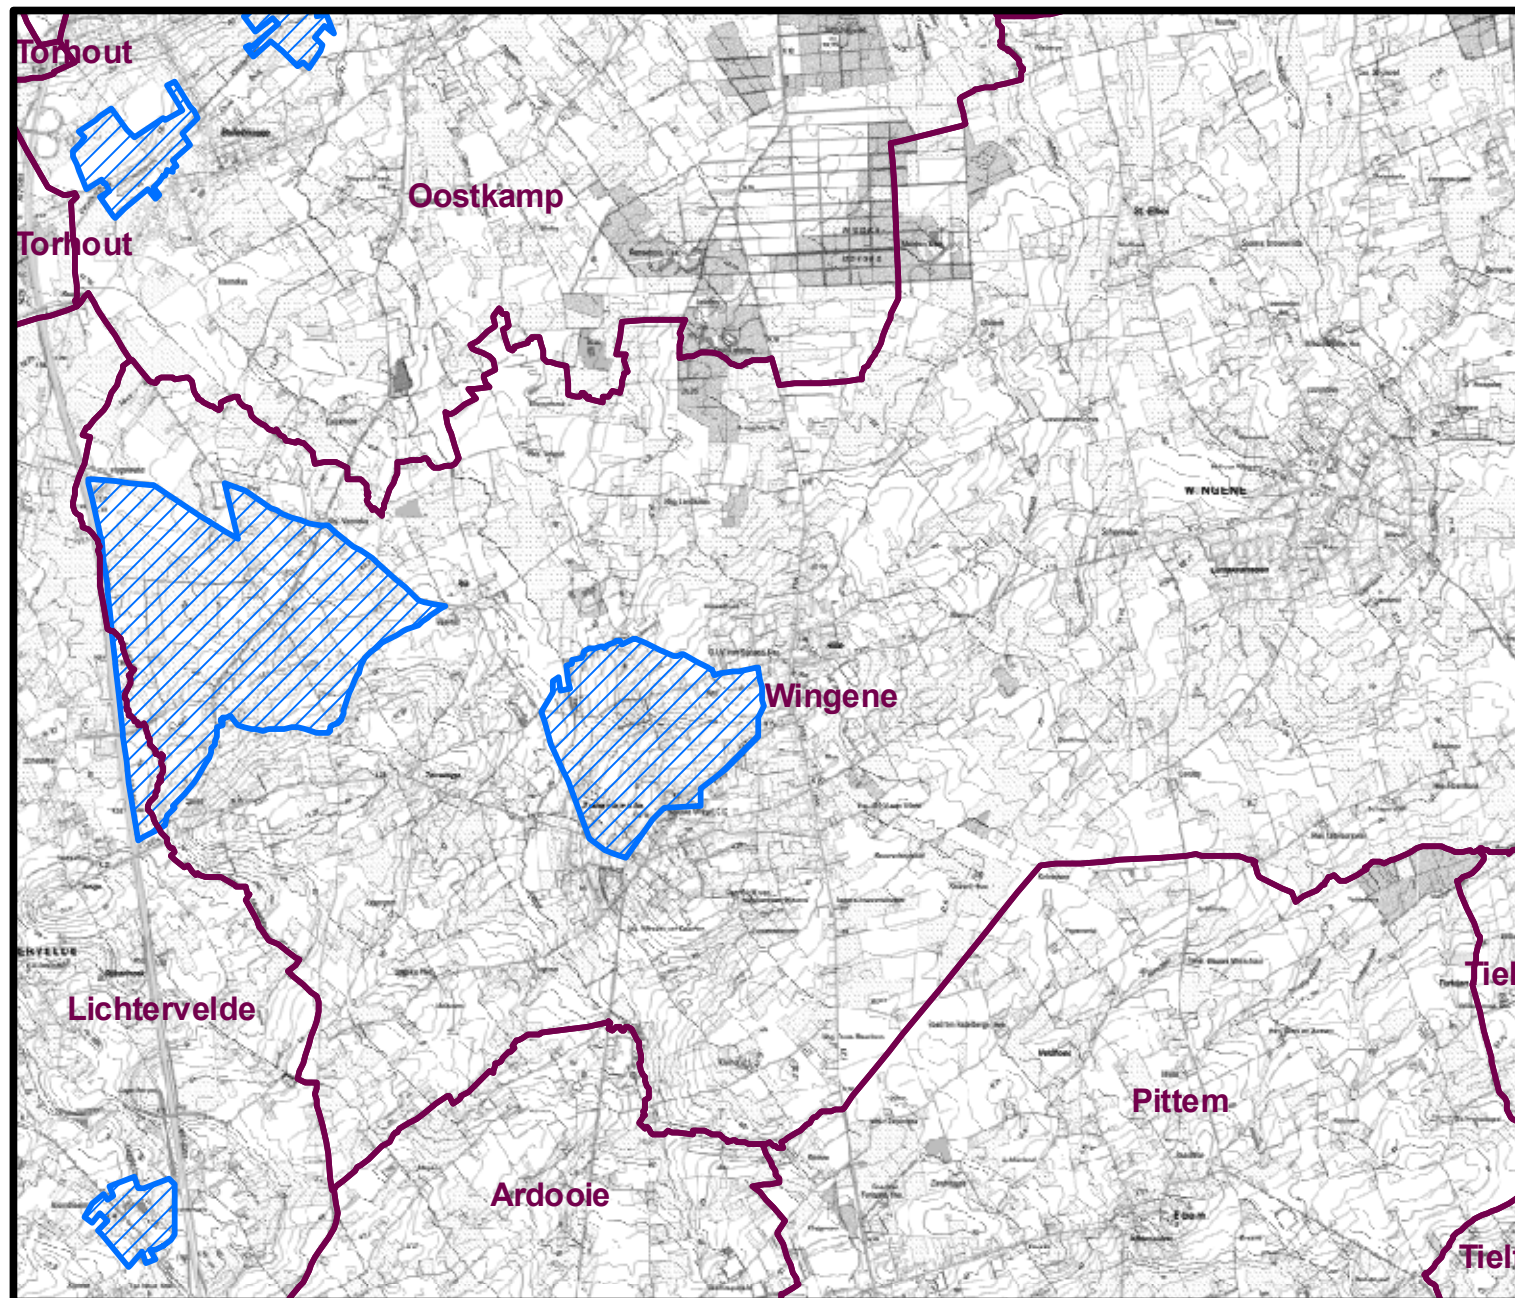

Fosfaatverzadigde gebieden (1/01/2012) in de gemeente Wingene deel 1

Legende

-  Gemeenten
-  Fosfaatverzadigde gebieden

1:50.000