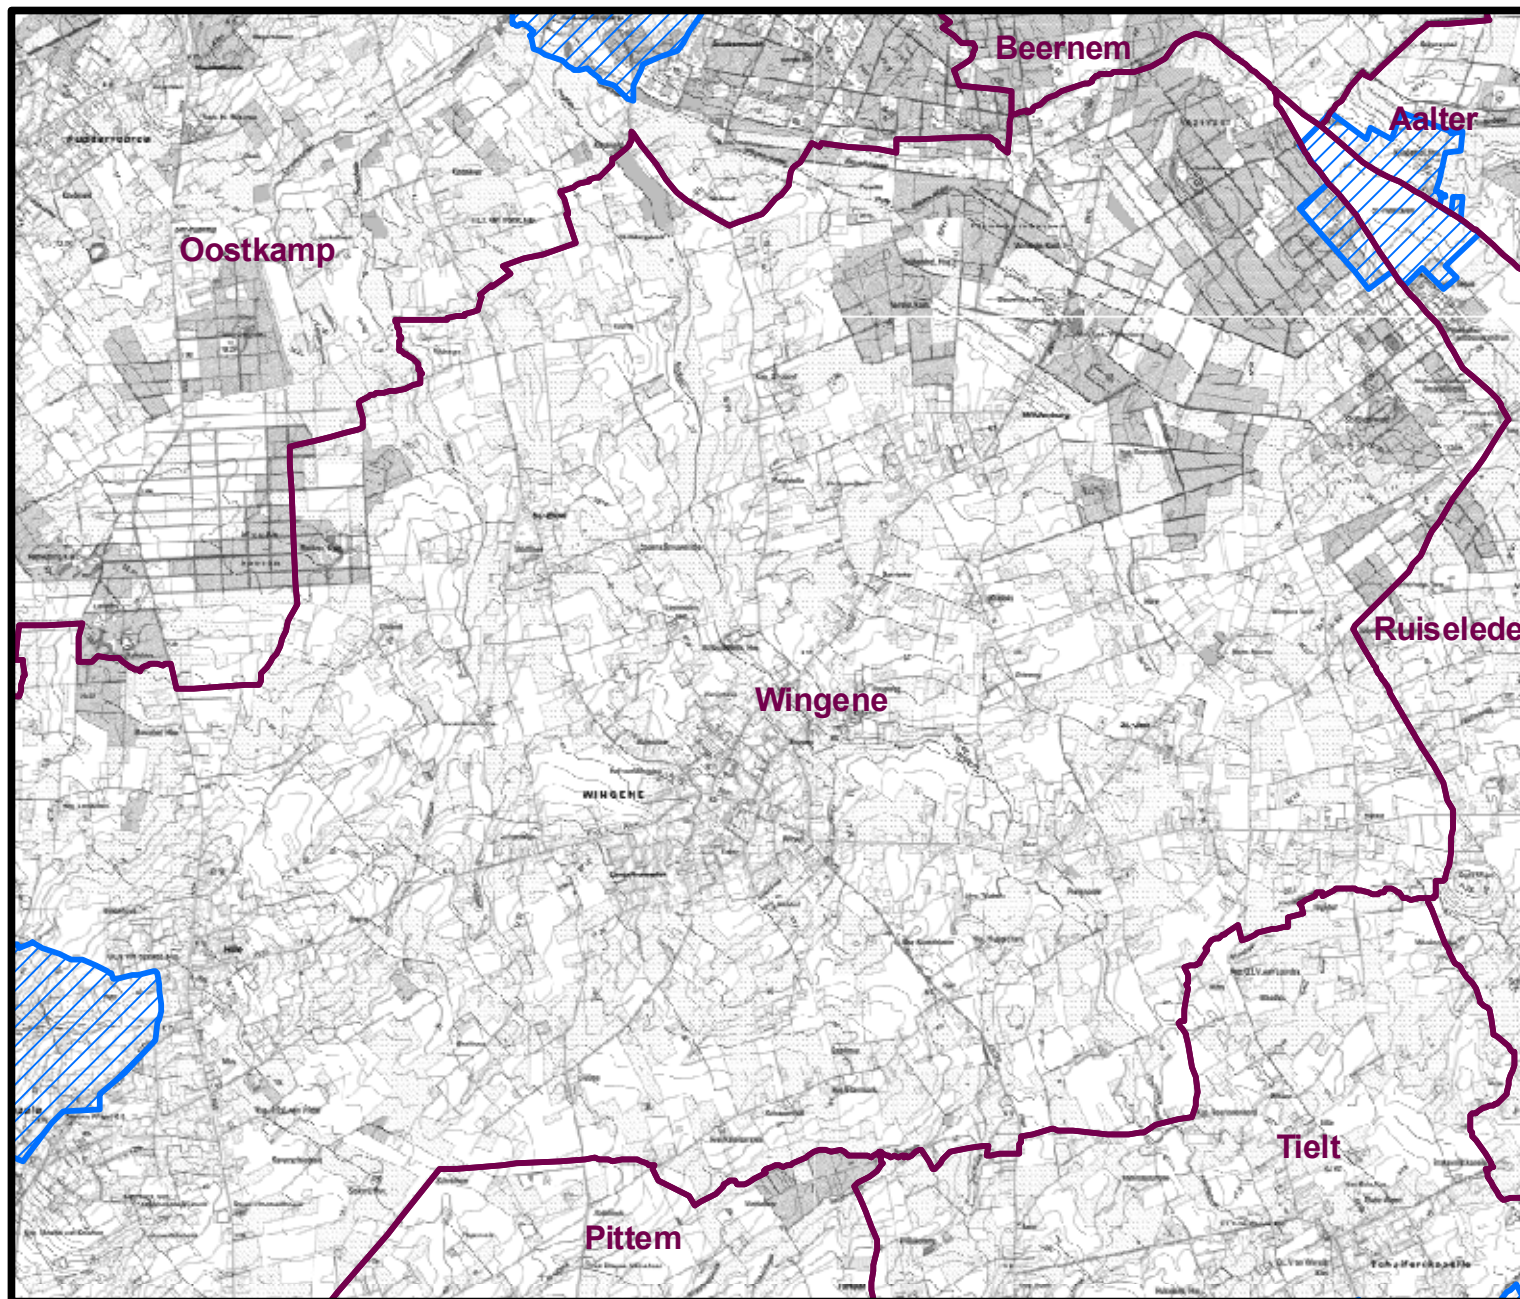

Fosfaatverzadigde gebieden (1/01/2012) in de gemeente Wingene deel 2

Legende

-  Gemeenten
-  Fosfaatverzadigde gebieden

1:50.000