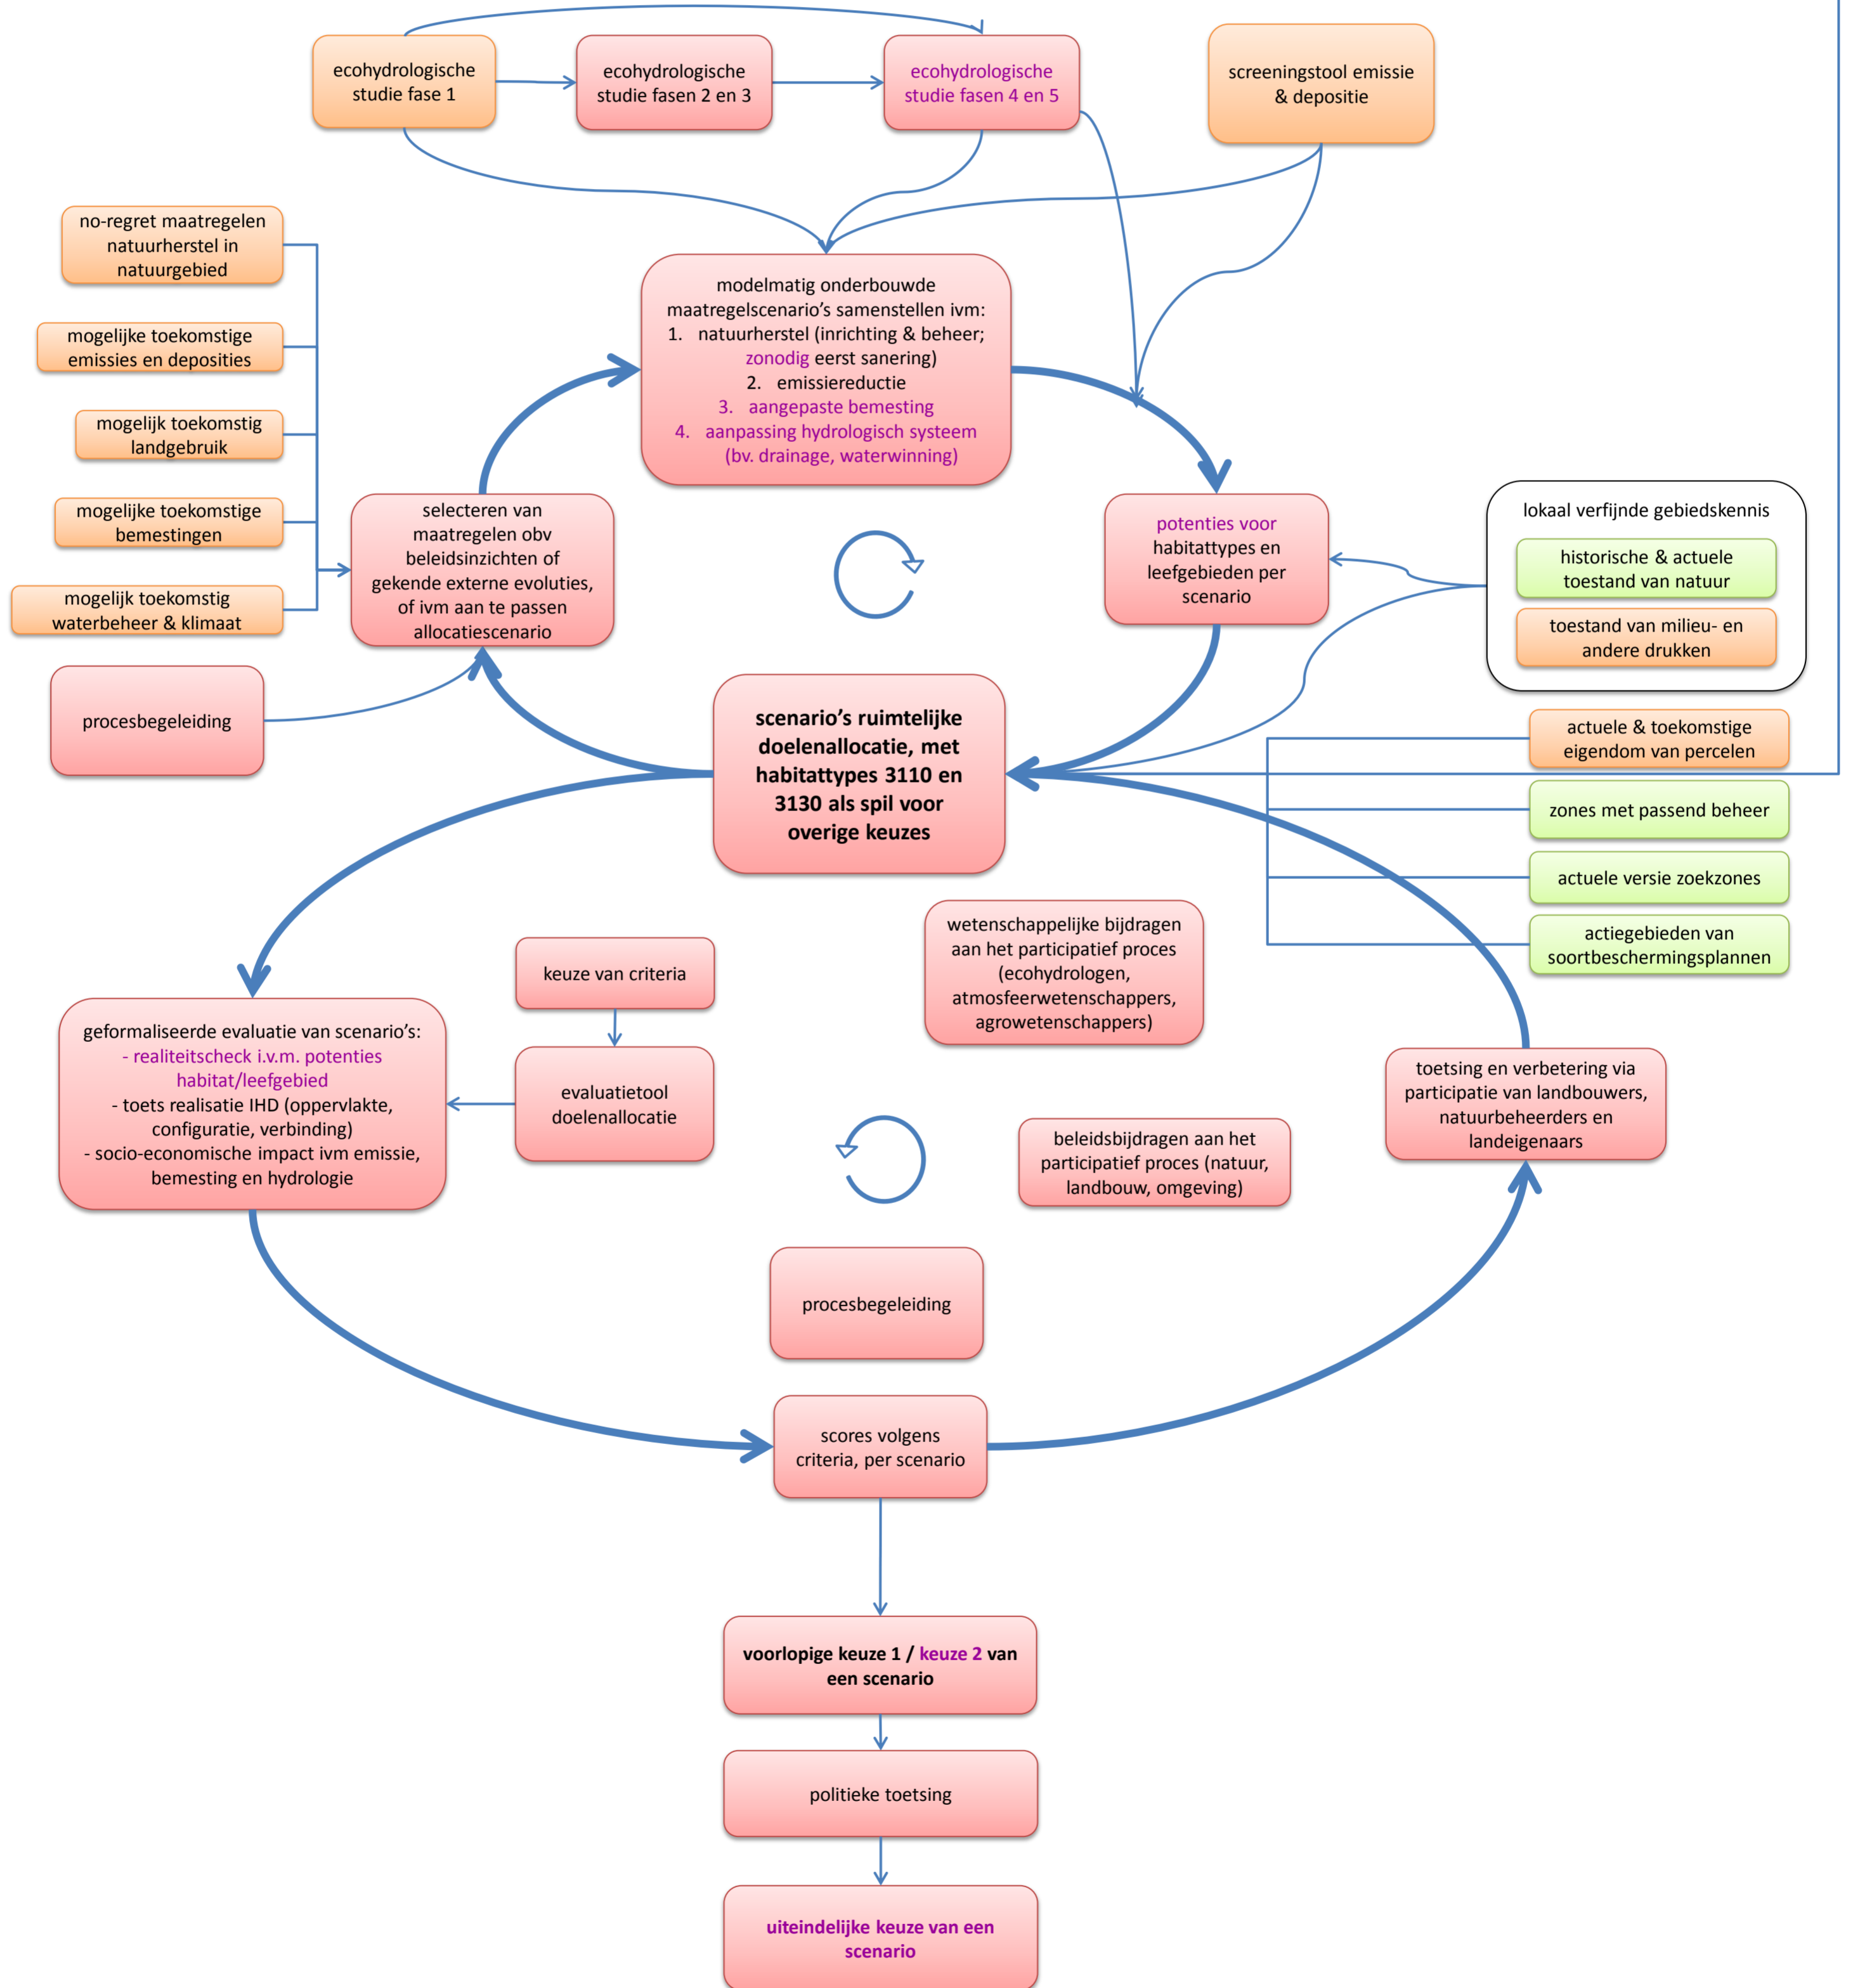

# Processchema allocatie instandhoudingsdoelen (IHD)

AFBAKENING DOELEN

SCENARIO'S IHD-ALLOCATIE & MAATREGELEN

## LEGENDE

- GROEN = reeds beschikbaar
- ORANJE = wordt aan gewerkt OF gedeeltelijk beschikbaar
- ROOD = nog niet gestart OF nog niet beschikbaar
- paarse tekst = (hoofdzakelijk) 'SPOOR 2' = vanaf 2025 meer degelijk OF in meer deelgebieden onderbouwd