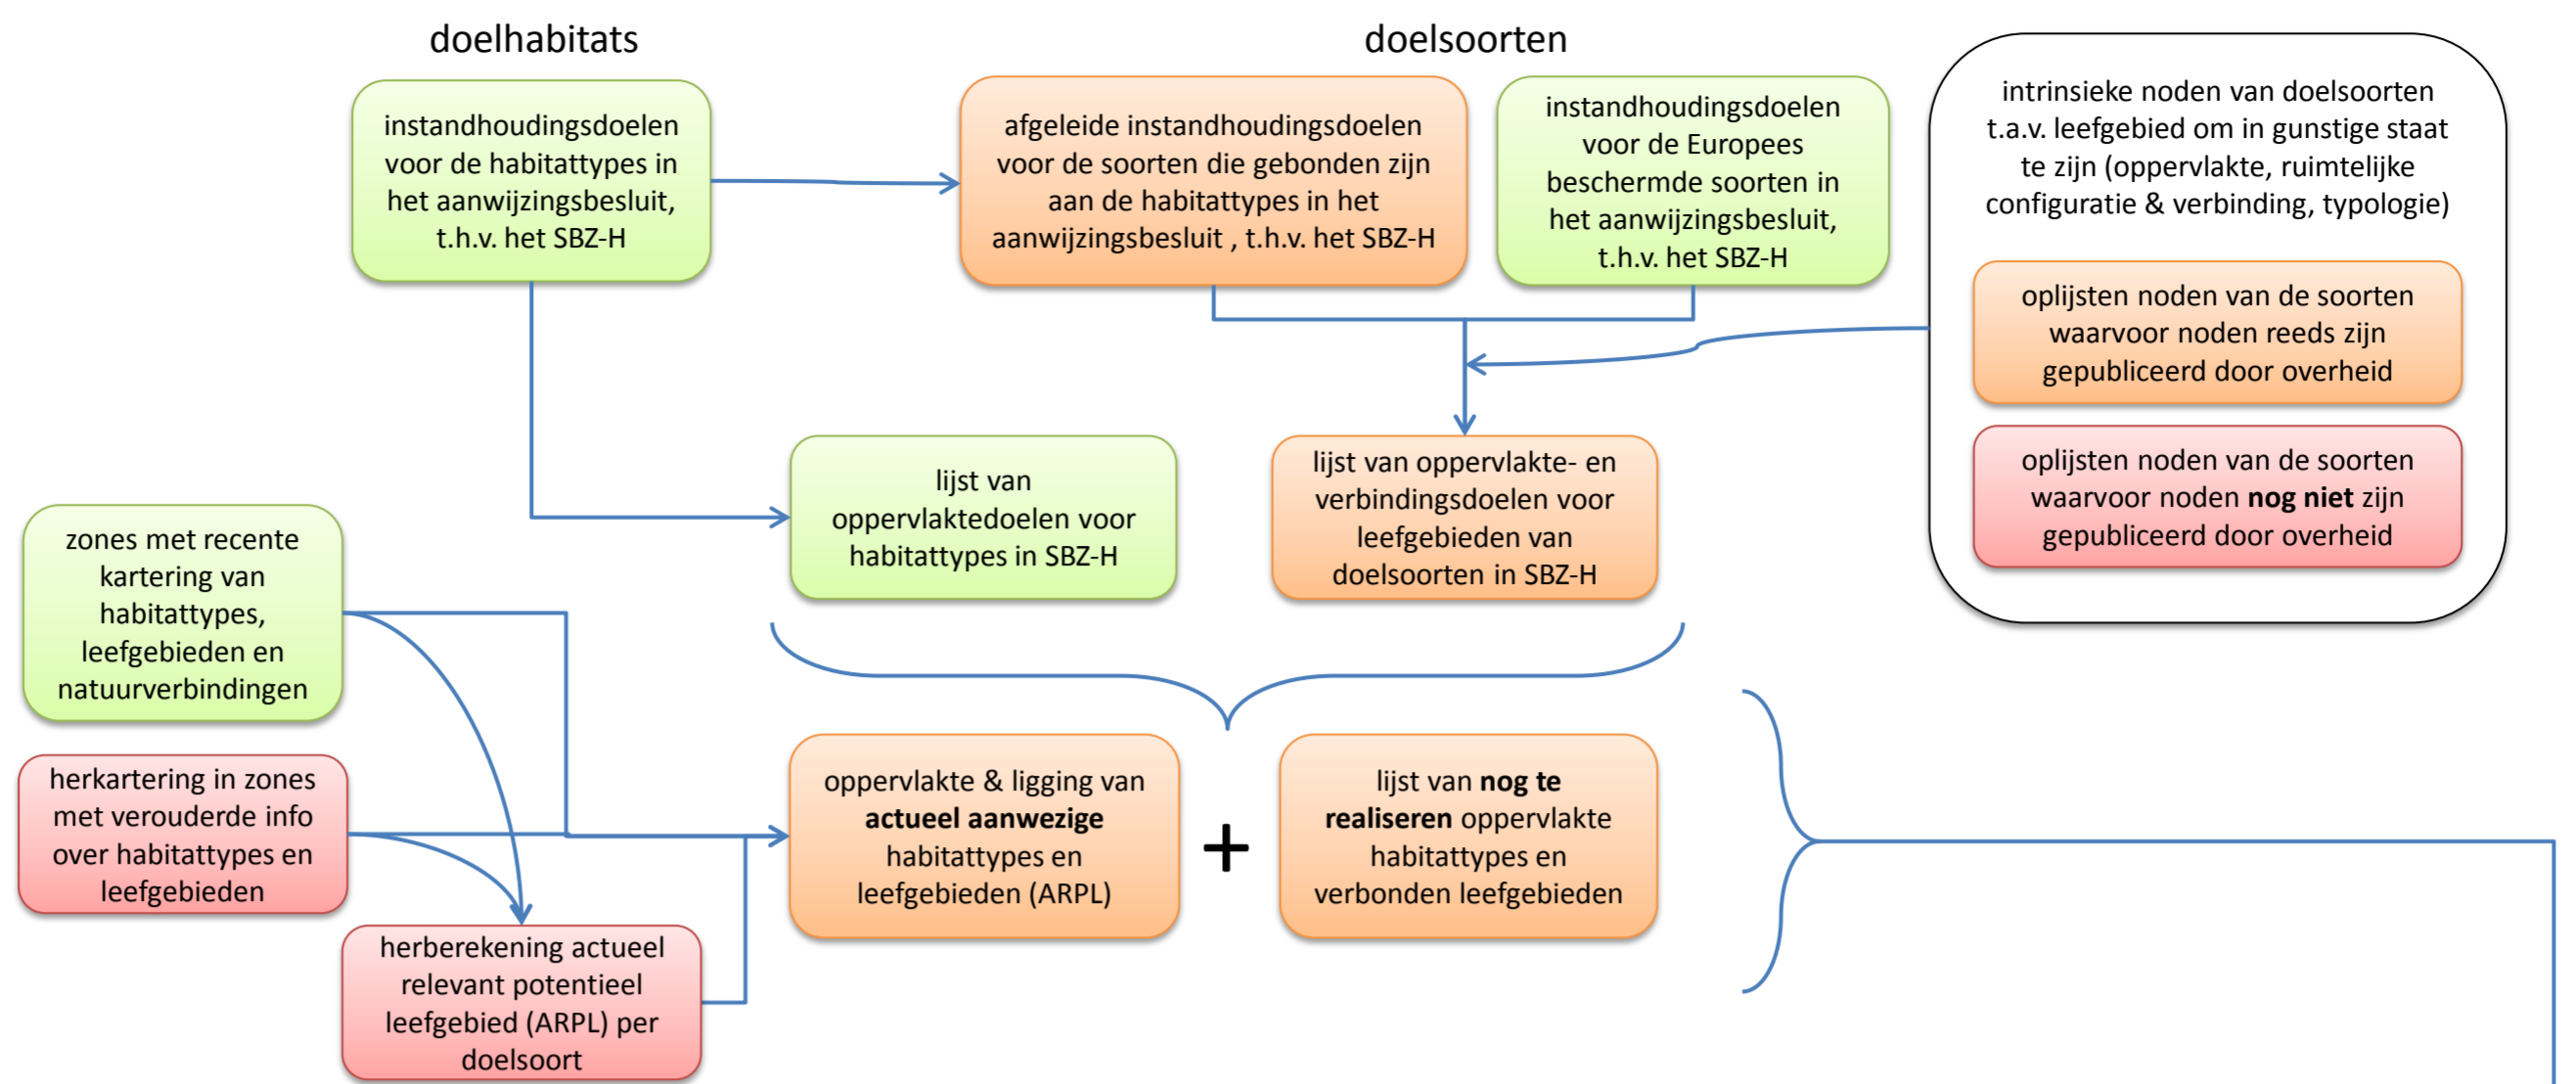

# Processchema allocatie instandhoudingsdoelen (IHD)

AFBAKENING DOELEN

SCENARIO'S IHD-ALLOCATIE & MAATREGELEN

## LEGENDE

- GROEN = reeds beschikbaar
- ORANJE = wordt aan gewerkt OF gedeeltelijk beschikbaar
- ROOD = nog niet gestart OF nog niet beschikbaar
- paarse tekst = (hoofdzakelijk) 'SPOOR 2' = vanaf 2025 meer degelijk OF in meer deelgebieden onderbouwd