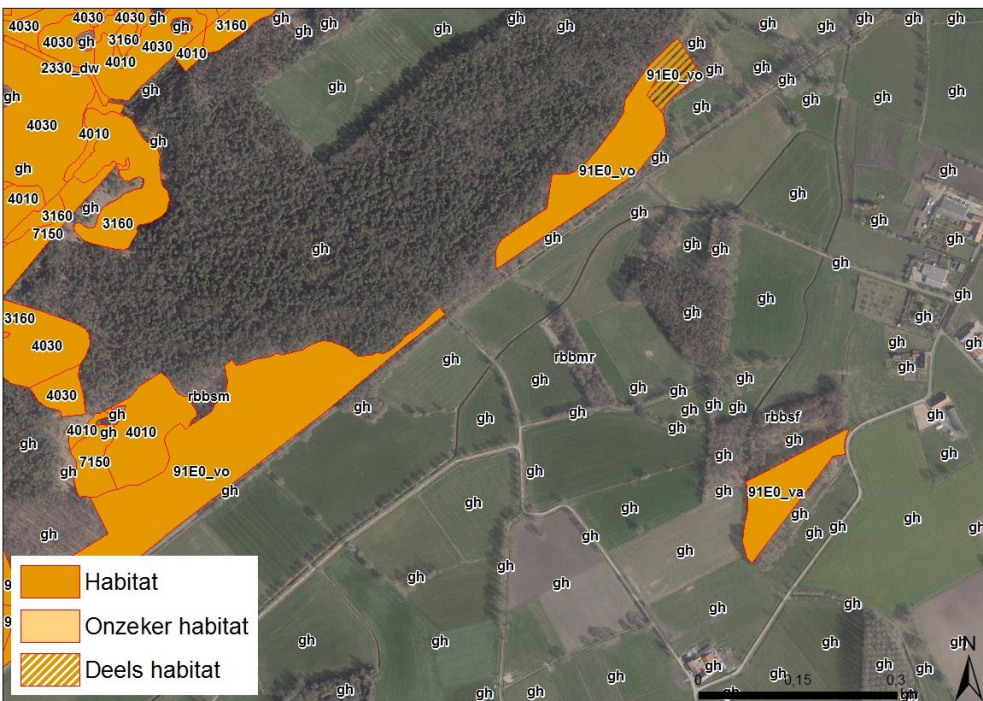

Biologische WaarderingsKaart

Een uniforme inventarisatie en biologische evaluatie van het Vlaamse Gewest

Een vaste biologische waardering per karteringseenheid gebaseerd op:

- zeldzaamheid
- biologische kwaliteit
- kwetsbaarheid
- vervangbaarheid

2-3 jaarlijkse update (±15.000 ha)
Volledig SBZ-grondgebied om de 12 jaar

Laatste versie: 2020

Natura 2000 habitatkaart

- Gekoppeld aan de BWK
- Vertaling naar de Europese Natura 2000 habitattypen + de Vlaamse regionaal belangrijke biotopen
- Gekoppelde tabel met data voor elke polygoon
 - datum van kartering
 - % habitattype
 - bwk-types
 - (on)zekerheid
 - ...