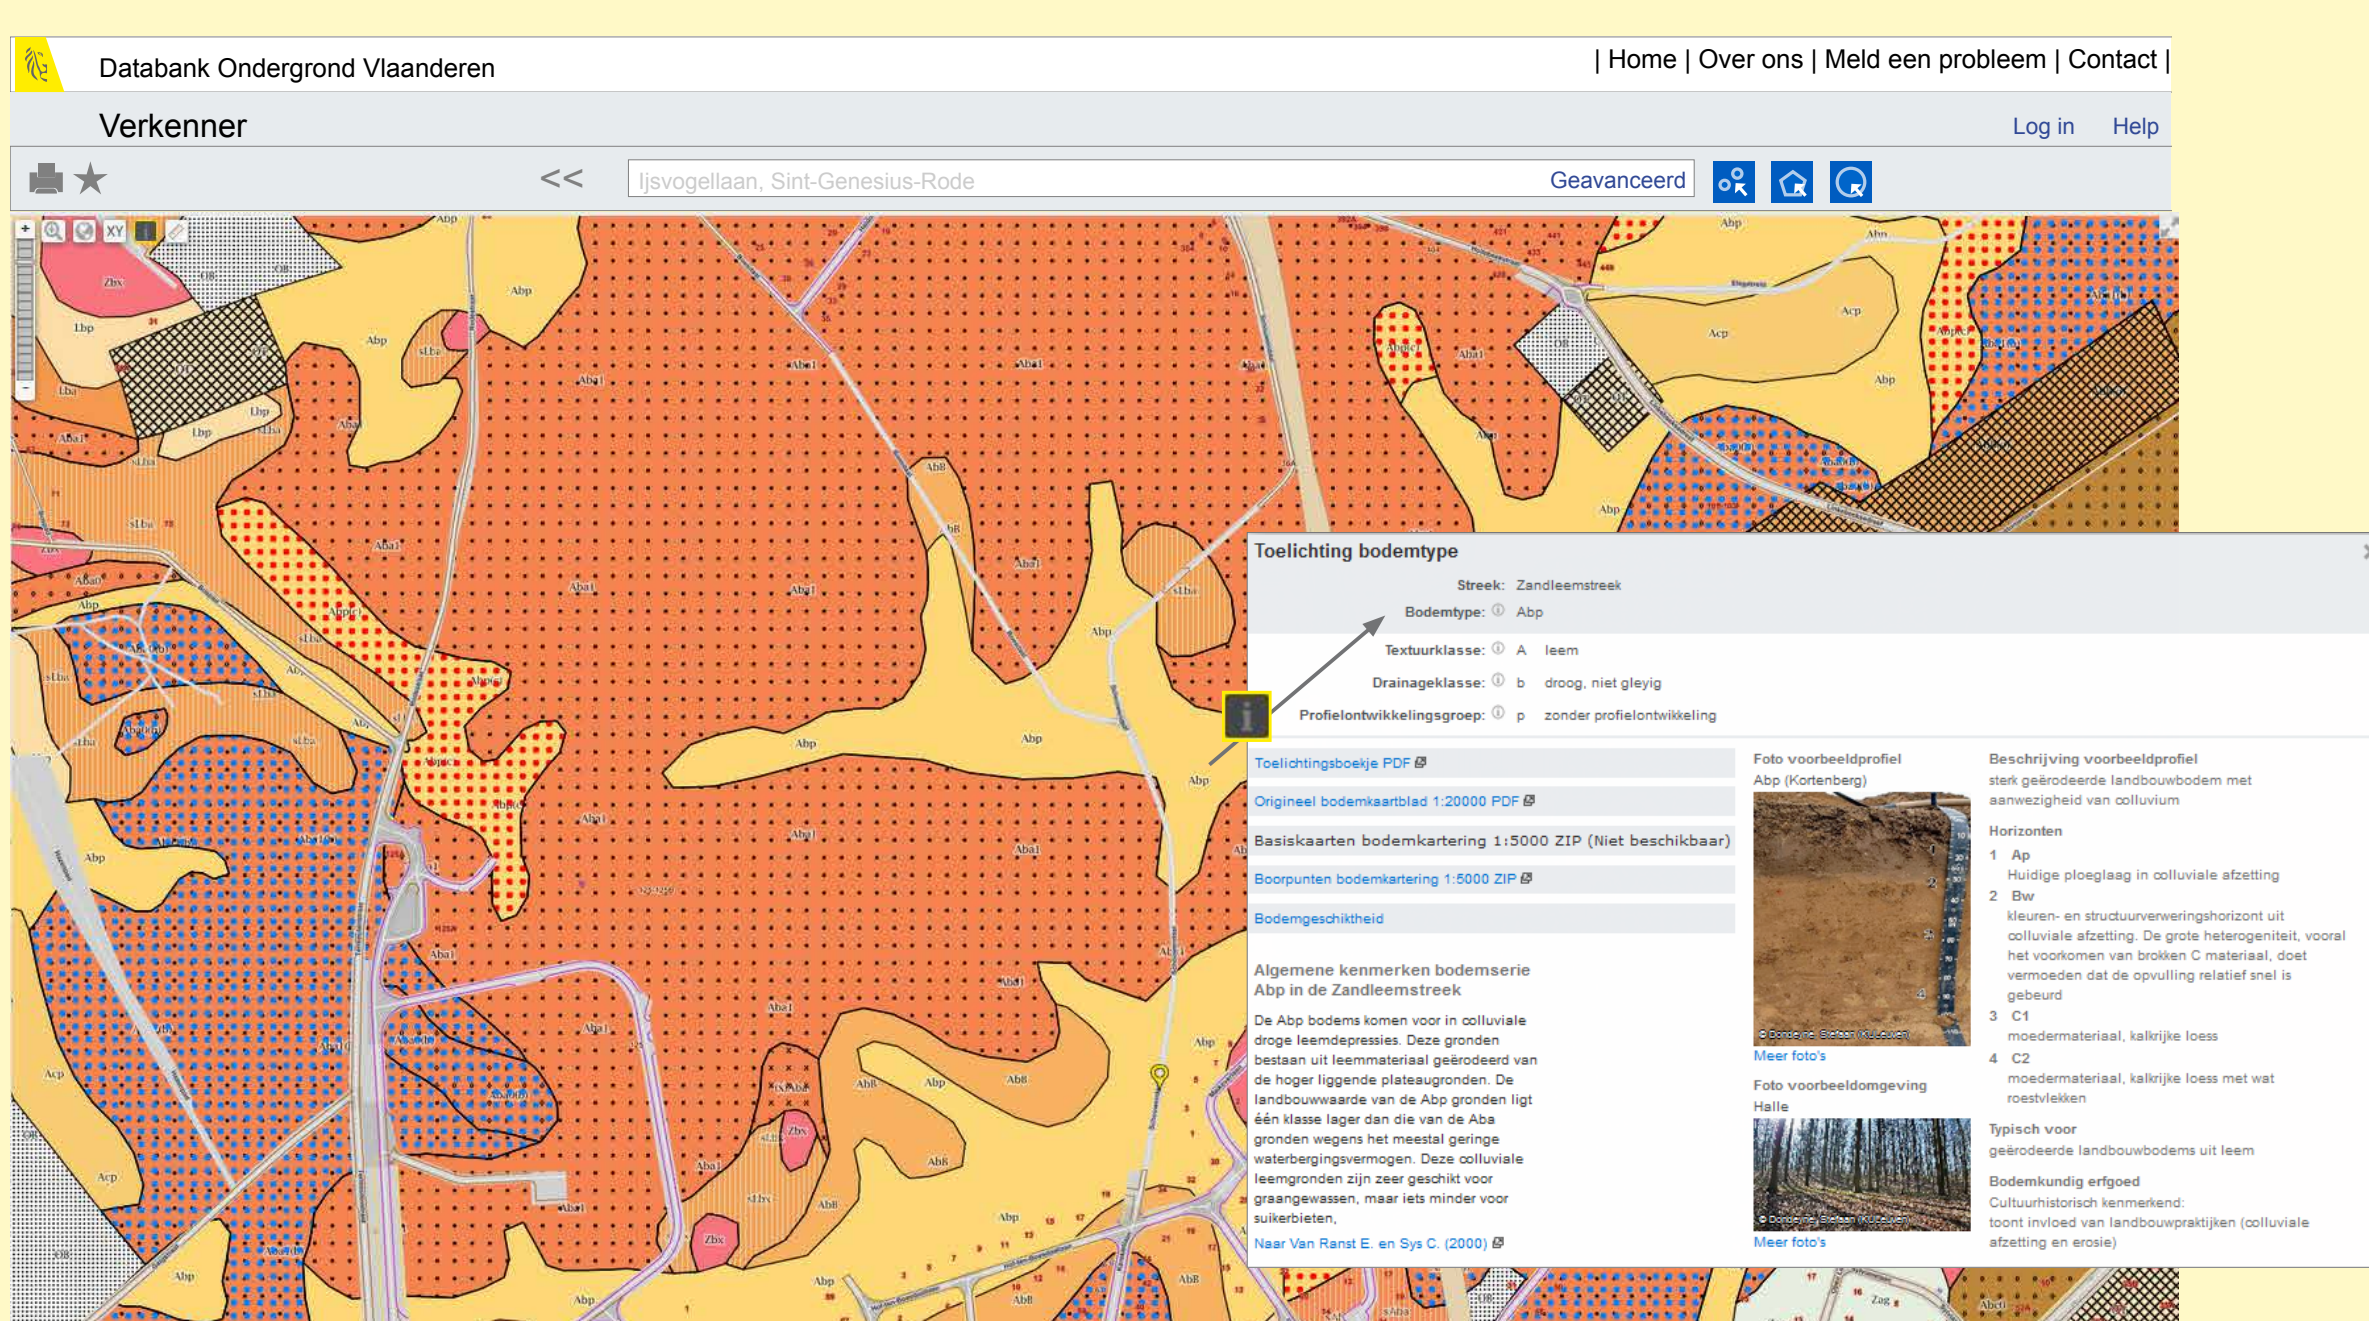

DATABANK ONDERGROND VLAANDEREN DE BODEMLOKETTEN

Zoek 'bodemploketten' in je browser en ontdek verschillende themakaarten

POTENTIËLE BODEMEROSIEKAART & AFSTROMINGSKAART

OPLOSSINGSCENARIO'S EROESIEKNELPUNTEN

BODEMKAART

EROSIEBESTRIJDINGSMATREGELEN

Vlaanderen
is ondergrond

<https://dov.vlaanderen.be>