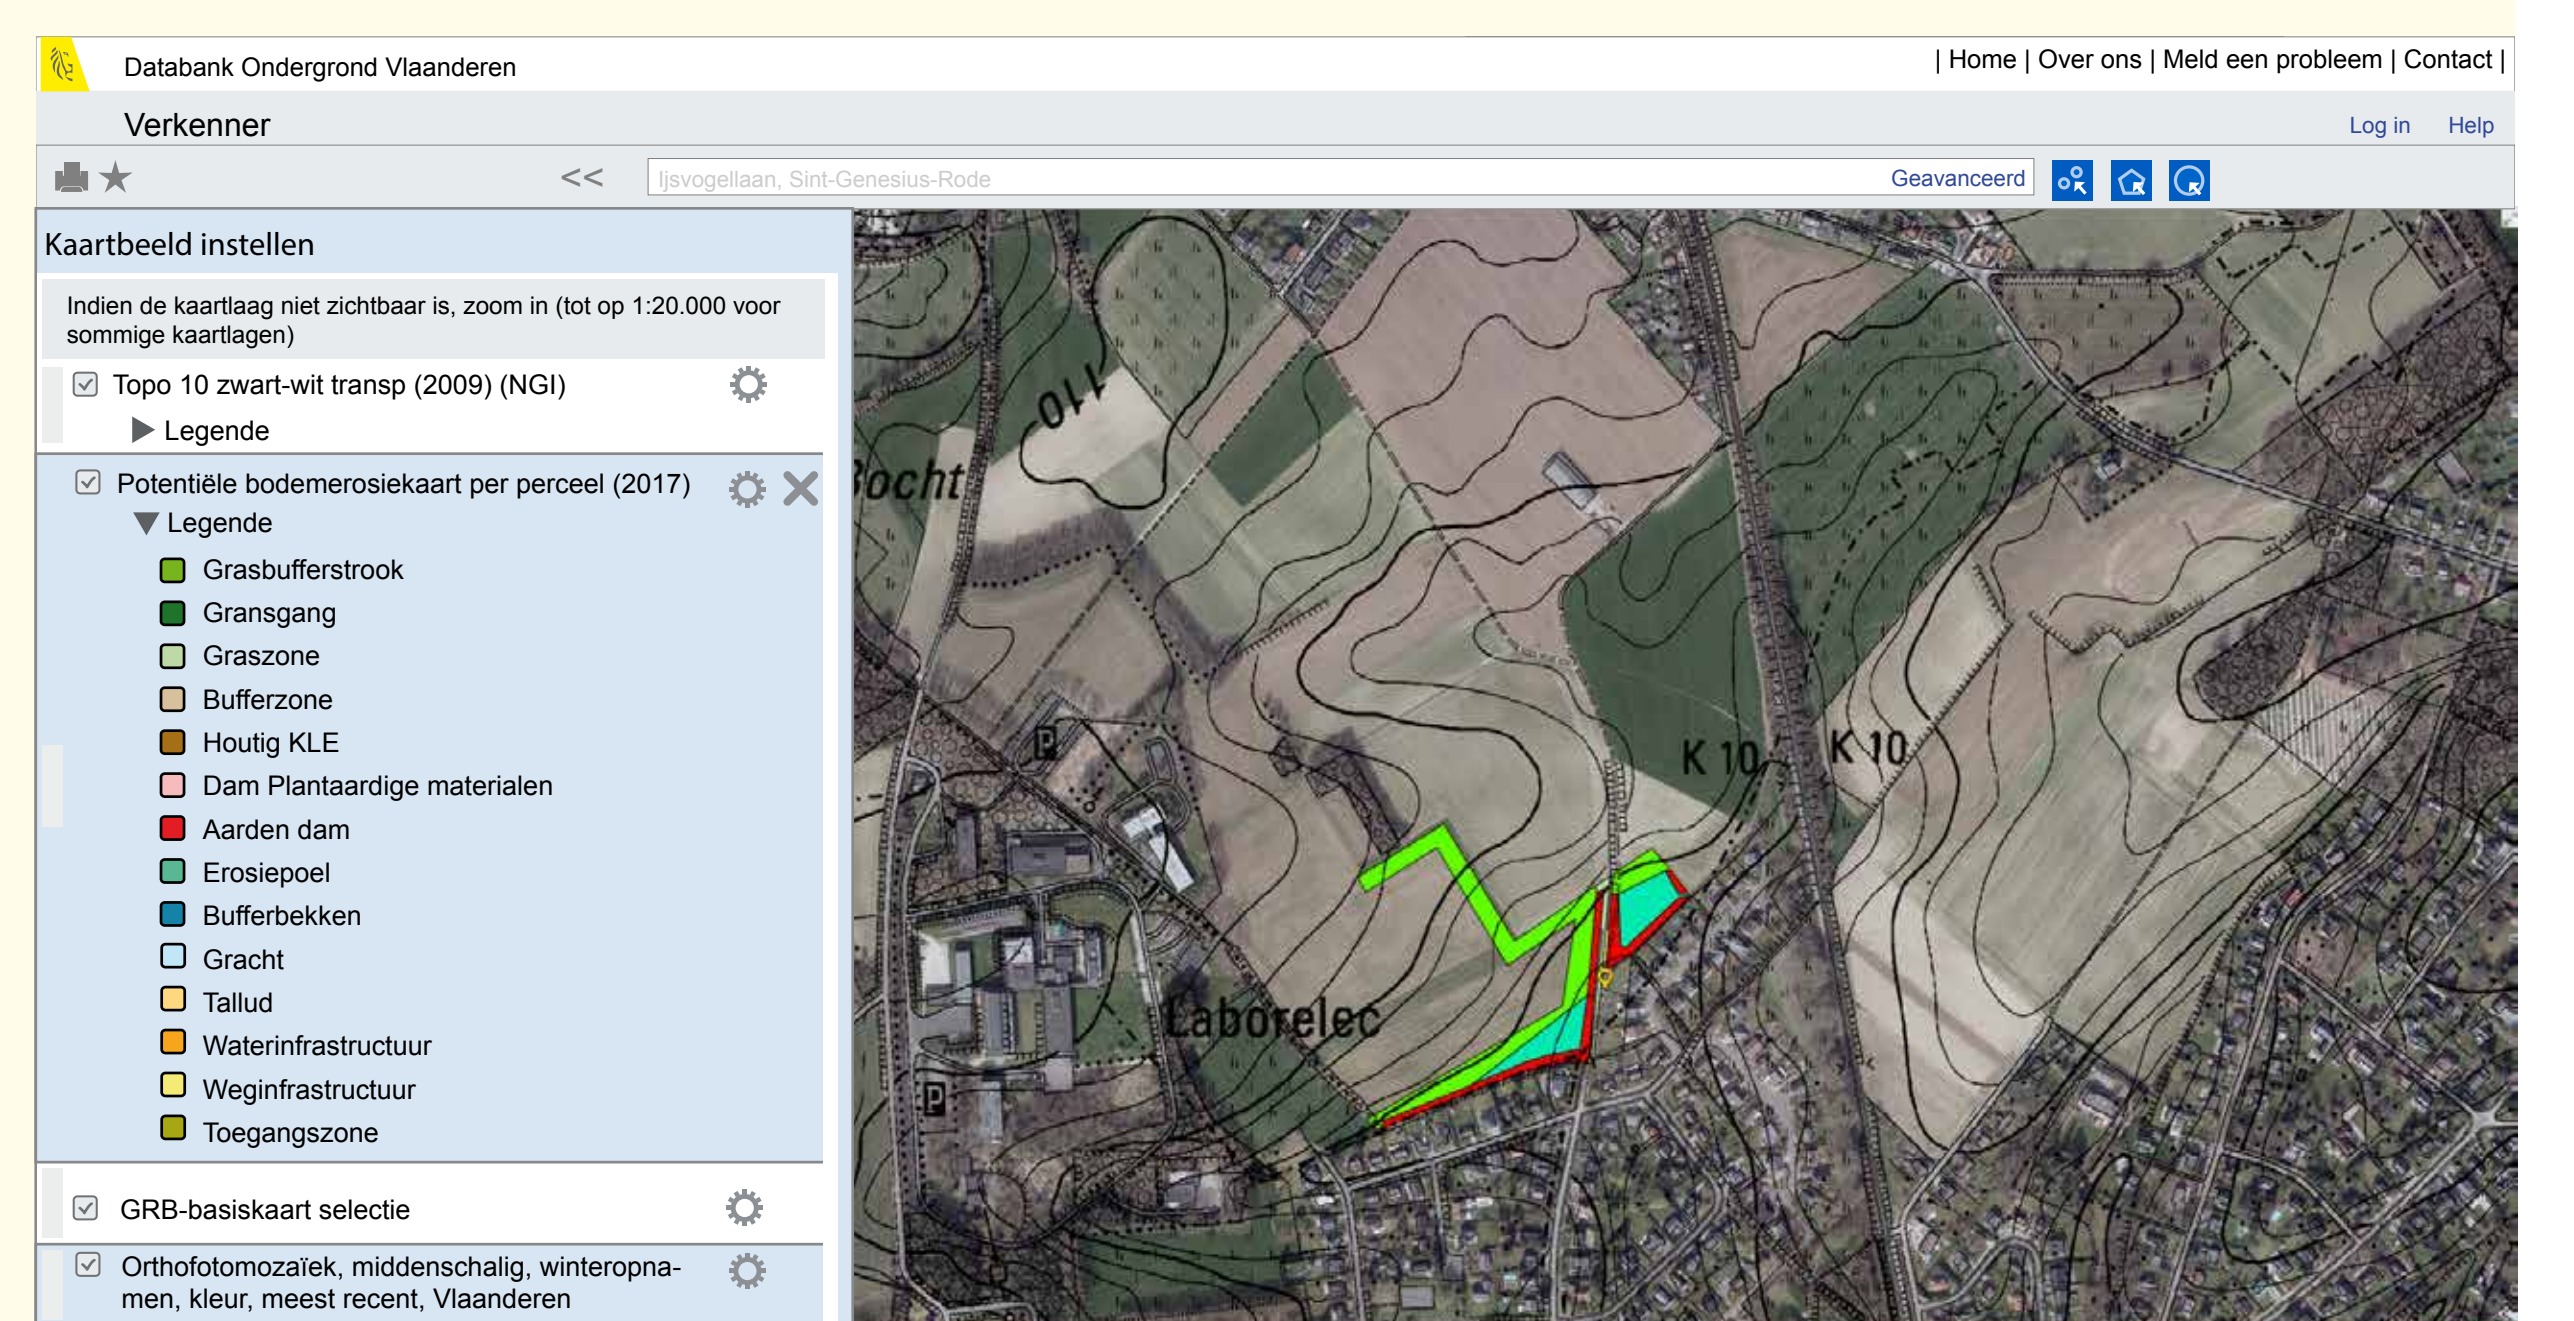

DATABANK ONDERGROND VLAANDEREN DE BODEMLOKETTEN

Zoek 'bodemploketten' in je browser en ontdek verschillende themakaarten

POTENTIËLE BODEMEROSIEKAART & AFSTROMINGSKAART

OPLOSSINGSCENARIO'S EROESIEKNELPUNTEN

BODEMKAART

EROSIEBESTRIJDINGSMATREGELEN

Vlaanderen
is ondergrond

<https://dov.vlaanderen.be>