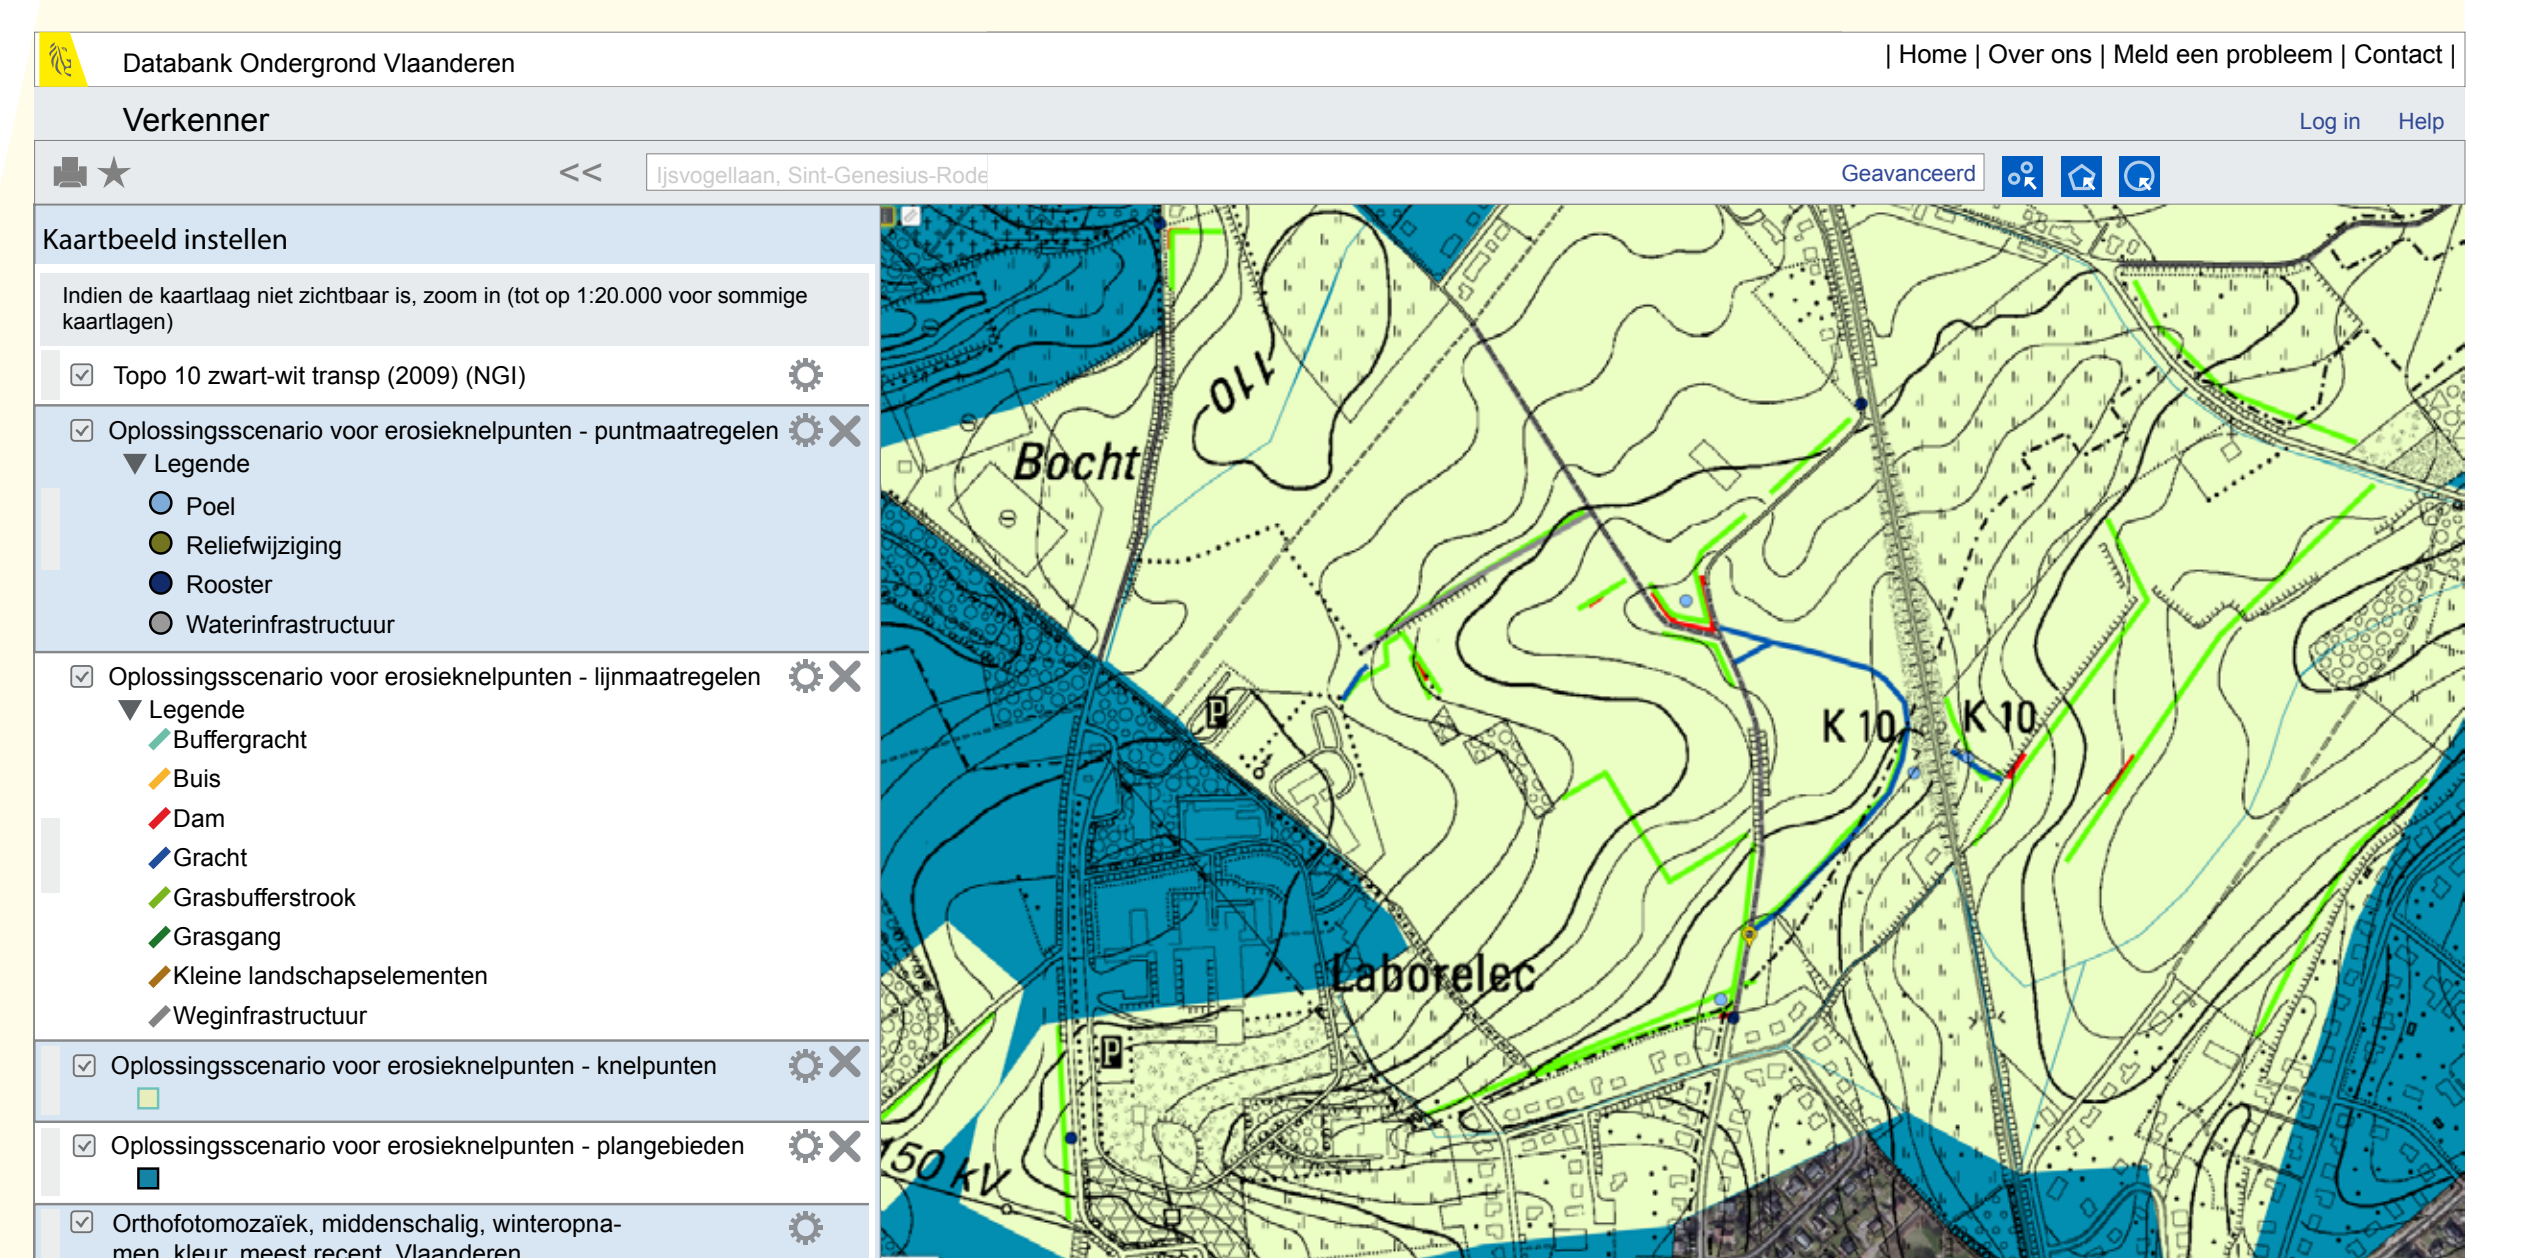

DATABANK ONDERGROND VLAANDEREN DE BODEMLOKETTEN

Zoek 'bodemploketten' in je browser en ontdek verschillende themakaarten

POTENTIËLE BODEMEROSIEKAART & AFSTROMINGSKAART

OPLOSSINGSCENARIO'S EROESIEKNELPUNTEN

BODEMKAART

EROSIEBESTRIJDINGSMATREGELEN

Vlaanderen
is ondergrond

<https://dov.vlaanderen.be>