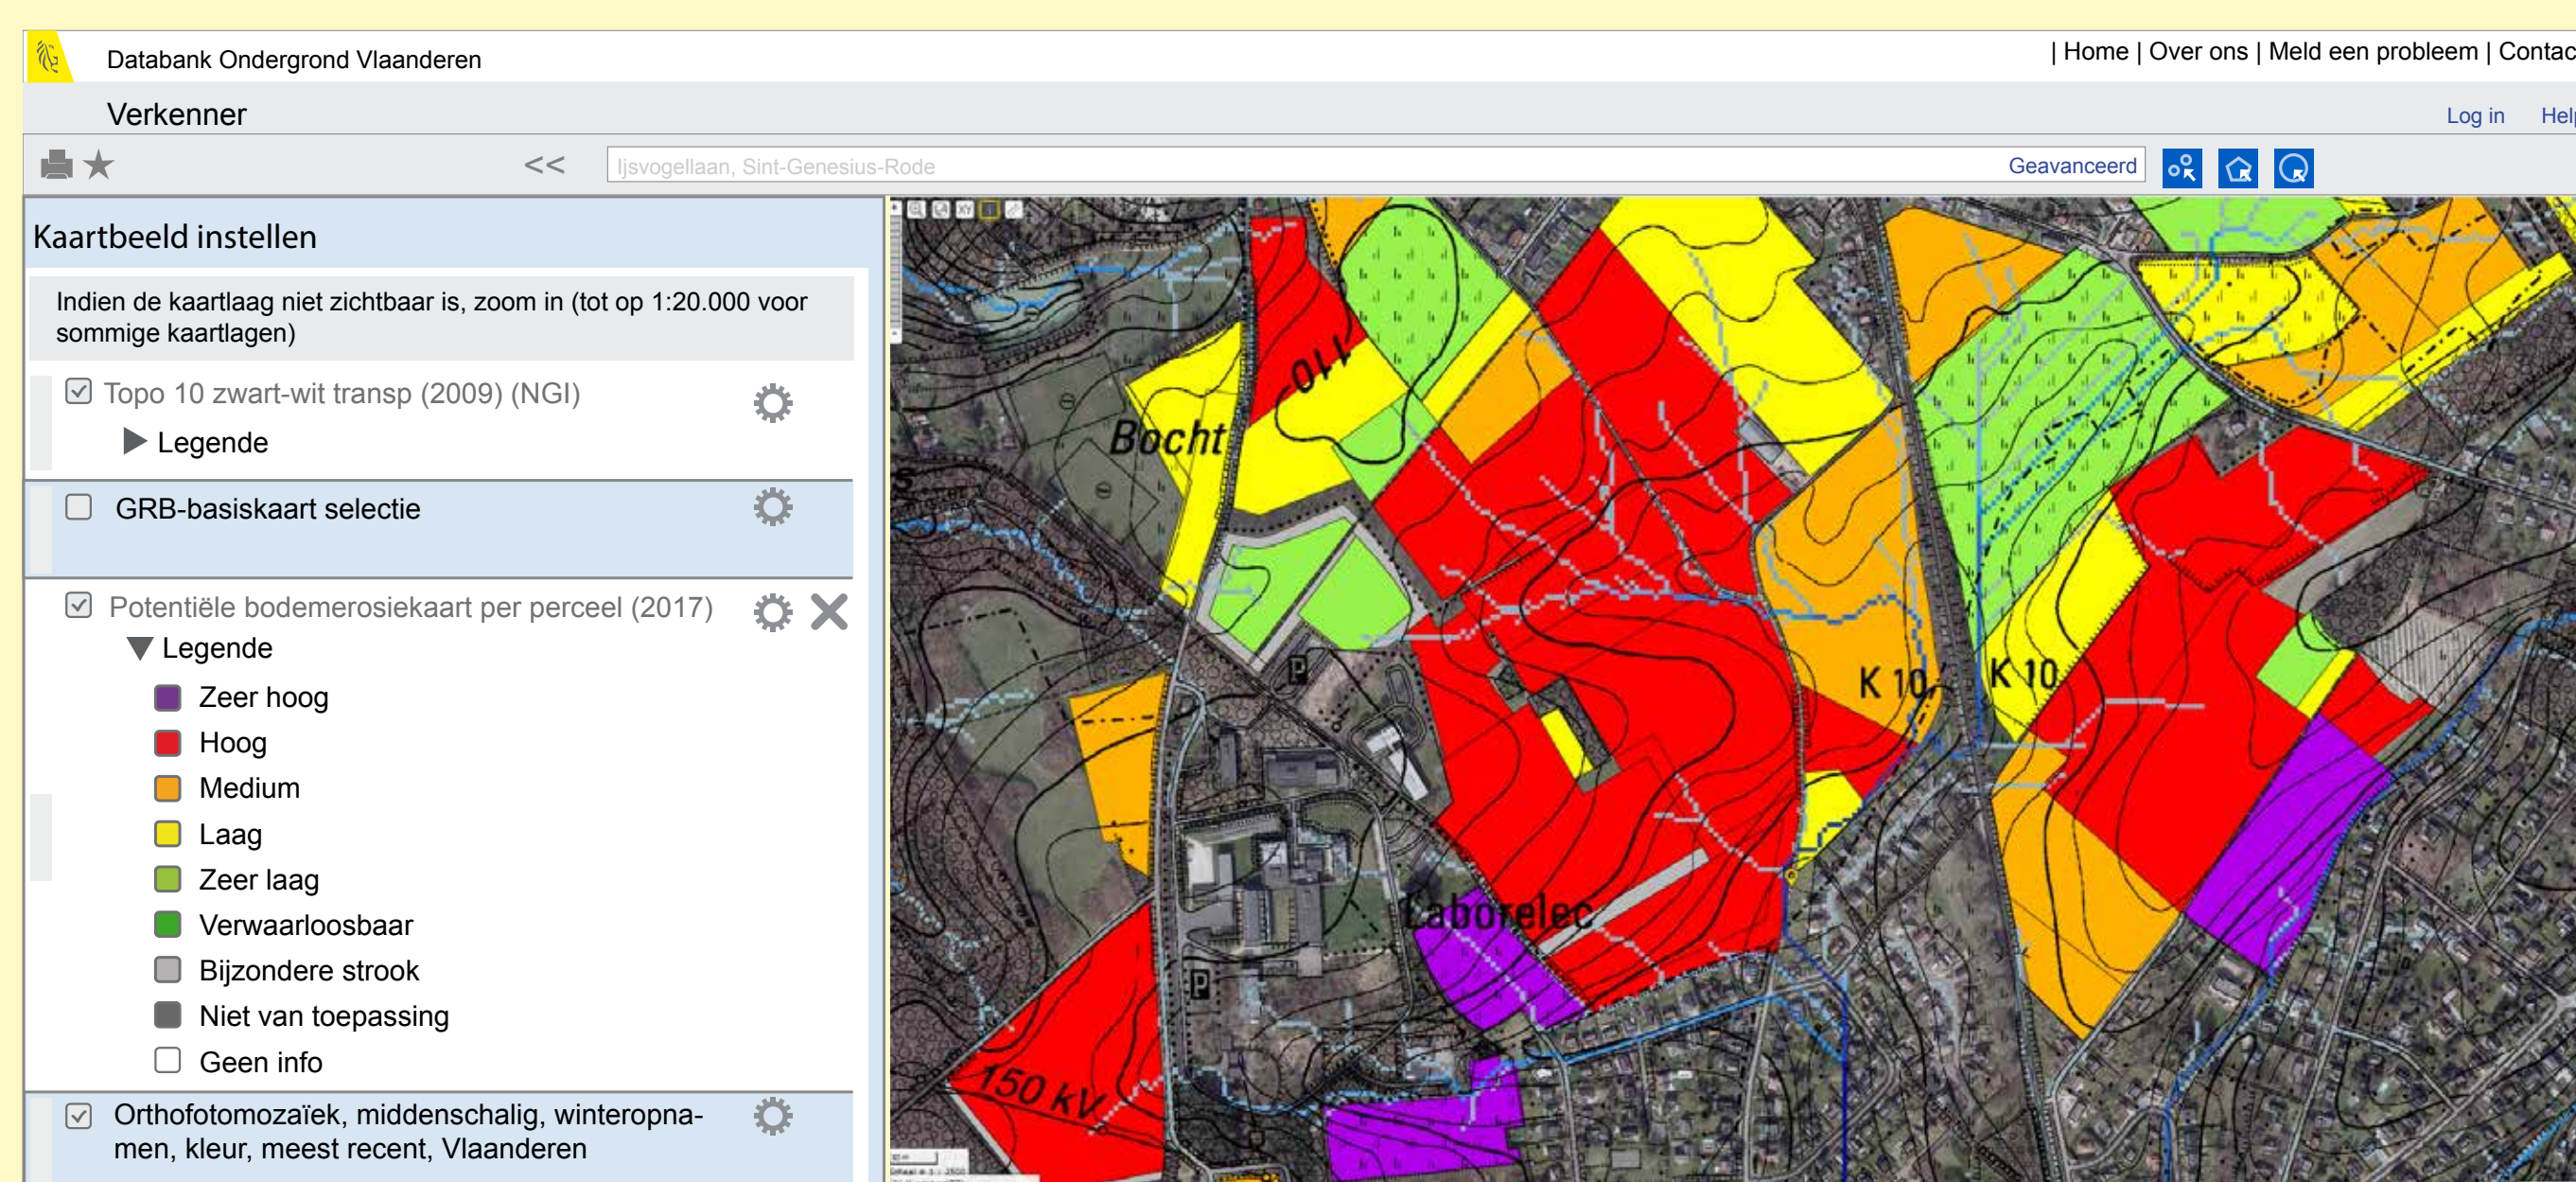

DATABANK ONDERGROND VLAANDEREN DE BODEMLOKETTEN

Zoek 'bodemploketten' in je browser en ontdek verschillende themakaarten

POTENTIËLE BODEMEROSIEKAART & AFSTROMINGSKAART

OPLOSSINGSCENARIO'S EROESIEKNELPUNTEN

BODEMKAART

EROSIEBESTRIJDINGSMATREGELEN

Vlaanderen
is ondergrond

<https://dov.vlaanderen.be>