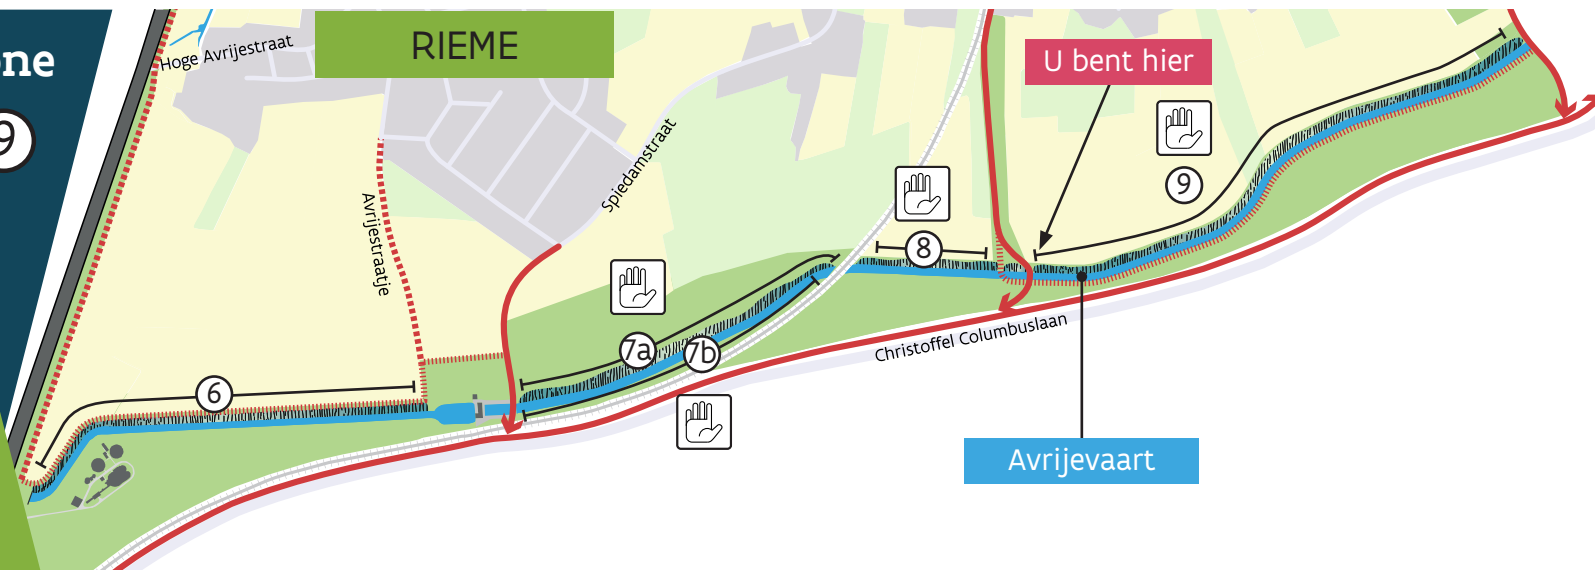

Vlaanderen  
is open ruimte

Zone

9

## Beste bezoeker

Zone ⑨ werd aangelegd als een ecologische zone.  
Hier mag de natuur haar vrije gang gaan.  
Het beheer gebeurt door schapen.  
Dit betekent dat hier van de lente tot de herfst regelmatig schapen zullen grazen.

**Om de fauna en flora in het gebied ongestoord te laten ontwikkelen,  
wordt in deze zone GEEN recreatie toegestaan.  
Neem het wandelpad ten zuiden van de Avrijevaart.**

Bedankt om hiermee rekening te houden!

verboden  
toegang

VLAAMSE  
LAND  
MAATSCHAPPIJ

VLM.be

Meer weten over het project?  
Kijk op **VLM.be** (Typ 'Rieme-Zuid en Doornzele-Noord' in de zoekfunctie)  
of scan de QR-code

Vlaanderen  
is open ruimte