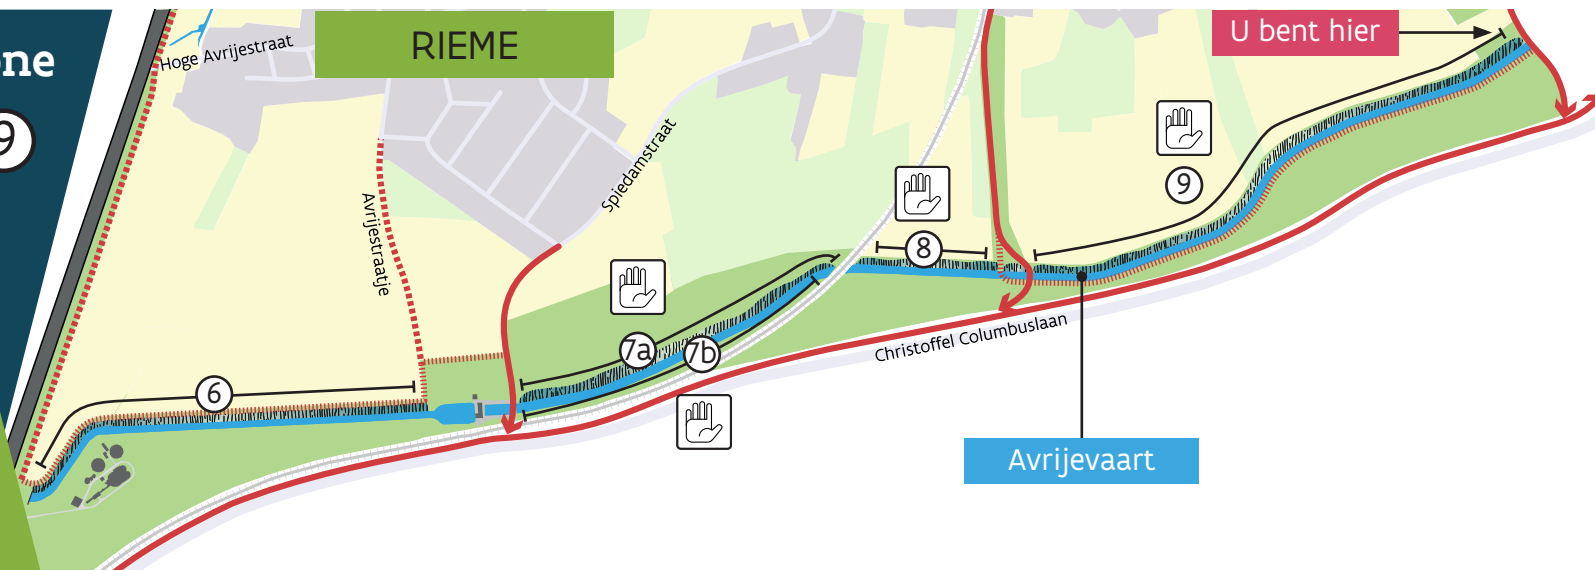

**Om de fauna en flora in het gebied ongestoord te laten ontwikkelen,  
wordt in deze zone GEEN recreatie toegestaan.  
Neem het wandelpad ten zuiden van de Avrijevaart.**

Bedankt om hiermee rekening te houden!

verboden  
toegang

VLAAMSE  
LAND  
MAATSCHAPPIJ

VLM.be

Meer weten over het project?  
Kijk op **VLM.be** (Typ 'Rieme-Zuid en Doornzele-Noord' in de zoekfunctie)  
of scan de QR-code

Vlaanderen  
is open ruimte

## Beste bezoeker

Zone ⑨ werd aangelegd als een ecologische zone.  
Hier mag de natuur haar vrije gang gaan.  
Het beheer gebeurt door schapen.  
Dit betekent dat hier van de lente tot de herfst regelmatig schapen zullen grazen.