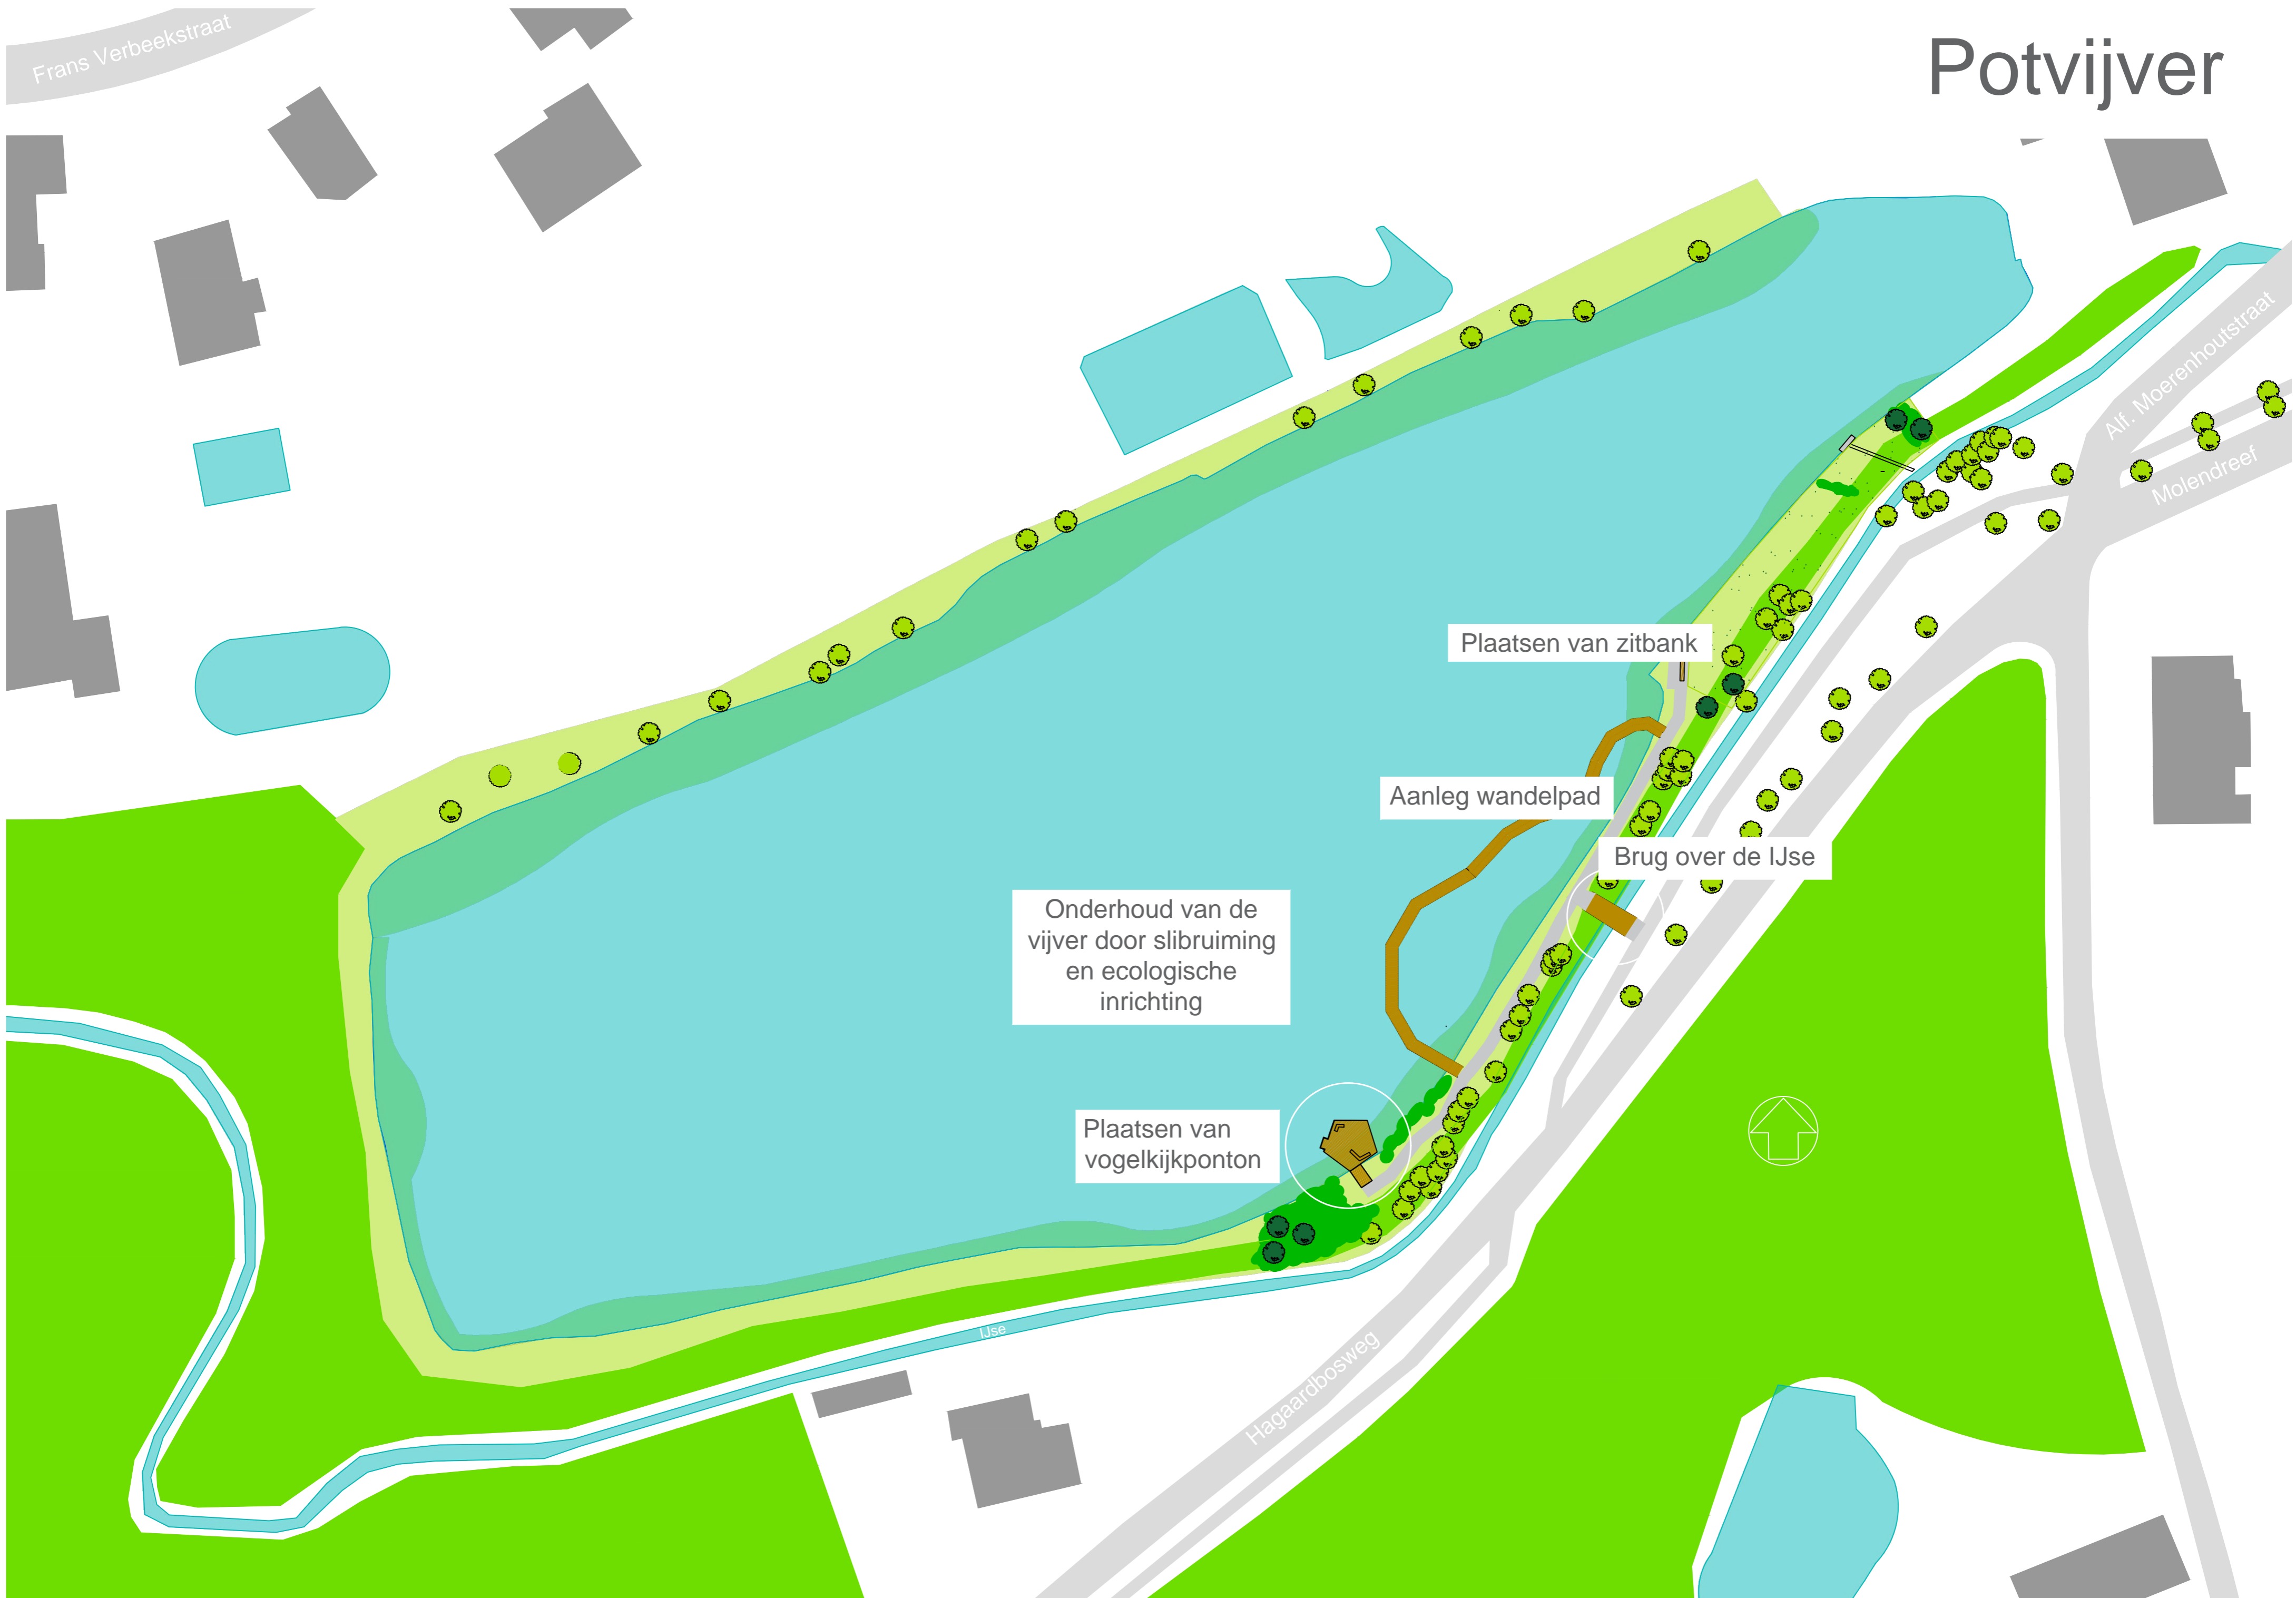

Potvijver

Frans Verbeekstraat

Alf. Moerenhoutstraat
Molendreef

Plaatsen van zitbank

Aanleg wandelpad

Brug over de IJse

Onderhoud van de vijver door slibruiming en ecologische inrichting

Plaatsen van vogelkijkponton

Hagaardbosweg

IJse