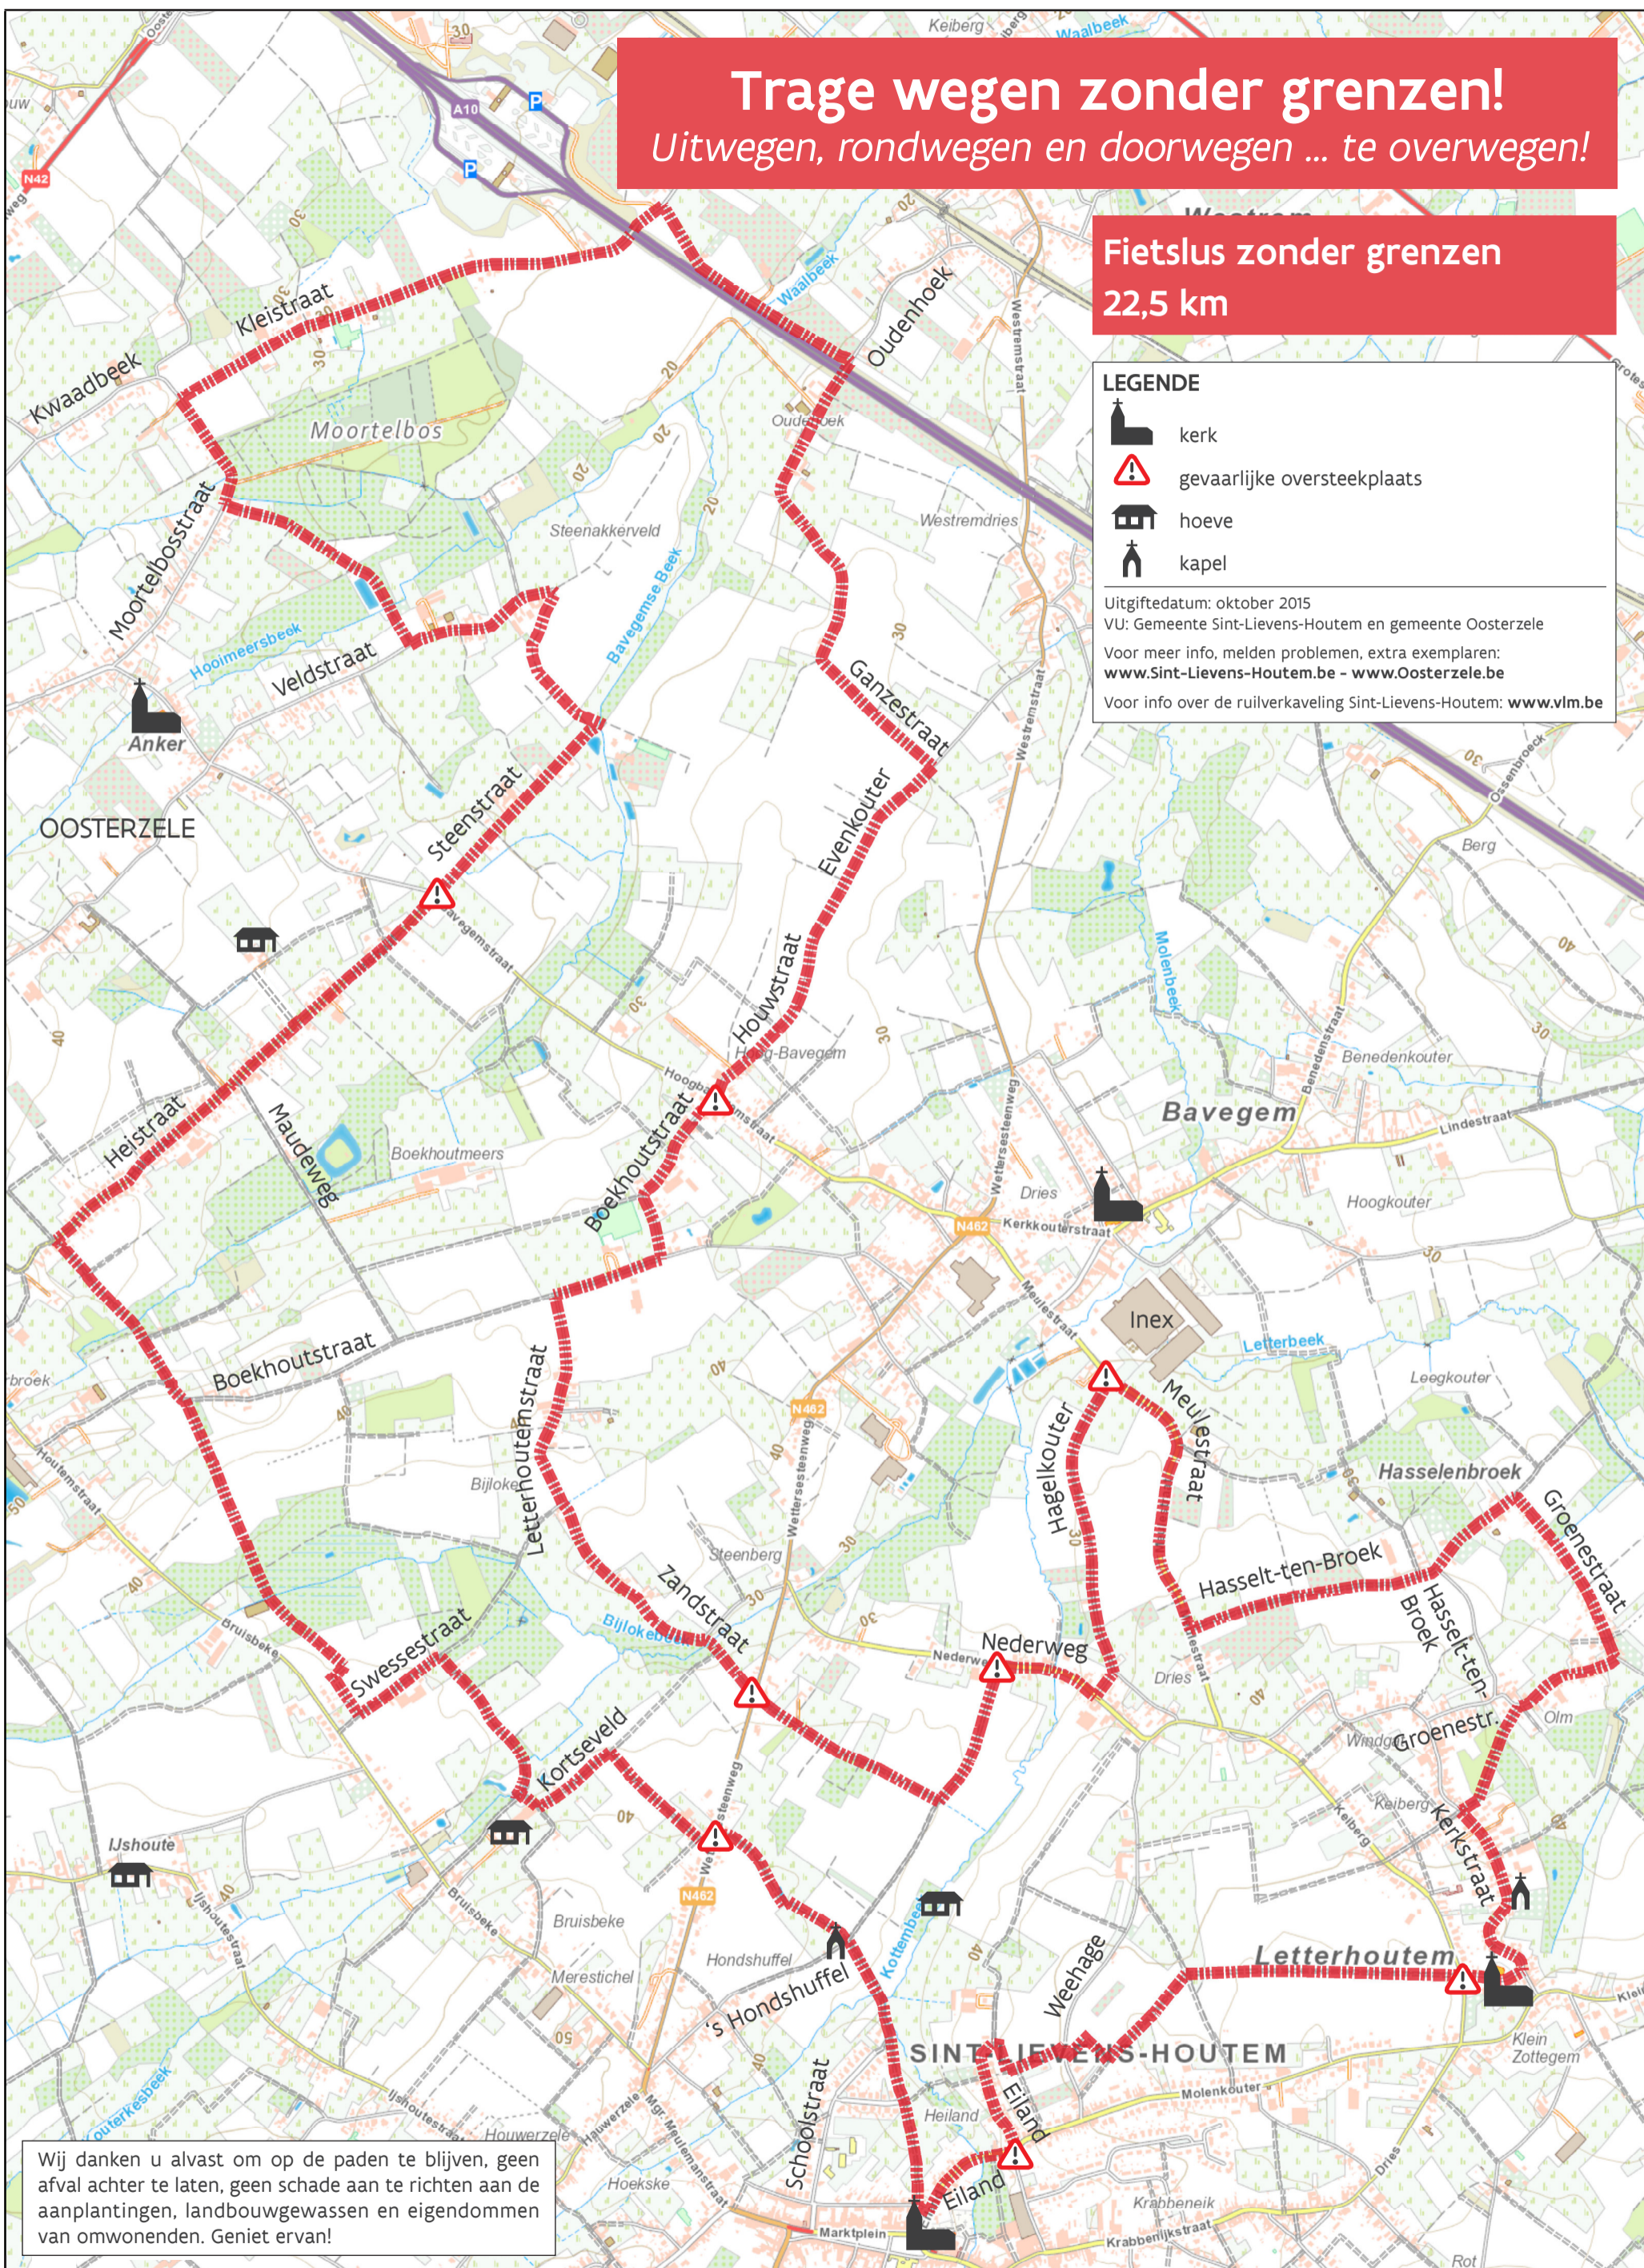

Trage wegen zonder grenzen!

Uitwegen, rondwegen en doorwegen ... te overwegen!

Fietslus zonder grenzen
22,5 km

LEGENDE

-  kerk
-  gevaarlijke oversteekplaats
-  hoeve
-  kapel

Uitgiftedatum: oktober 2015
 VU: Gemeente Sint-Lievens-Houtem en gemeente Oosterzele
 Voor meer info, melden problemen, extra exemplaren:
www.Sint-Lievens-Houtem.be - www.Oosterzele.be
 Voor info over de ruilverkaveling Sint-Lievens-Houtem: www.vlm.be