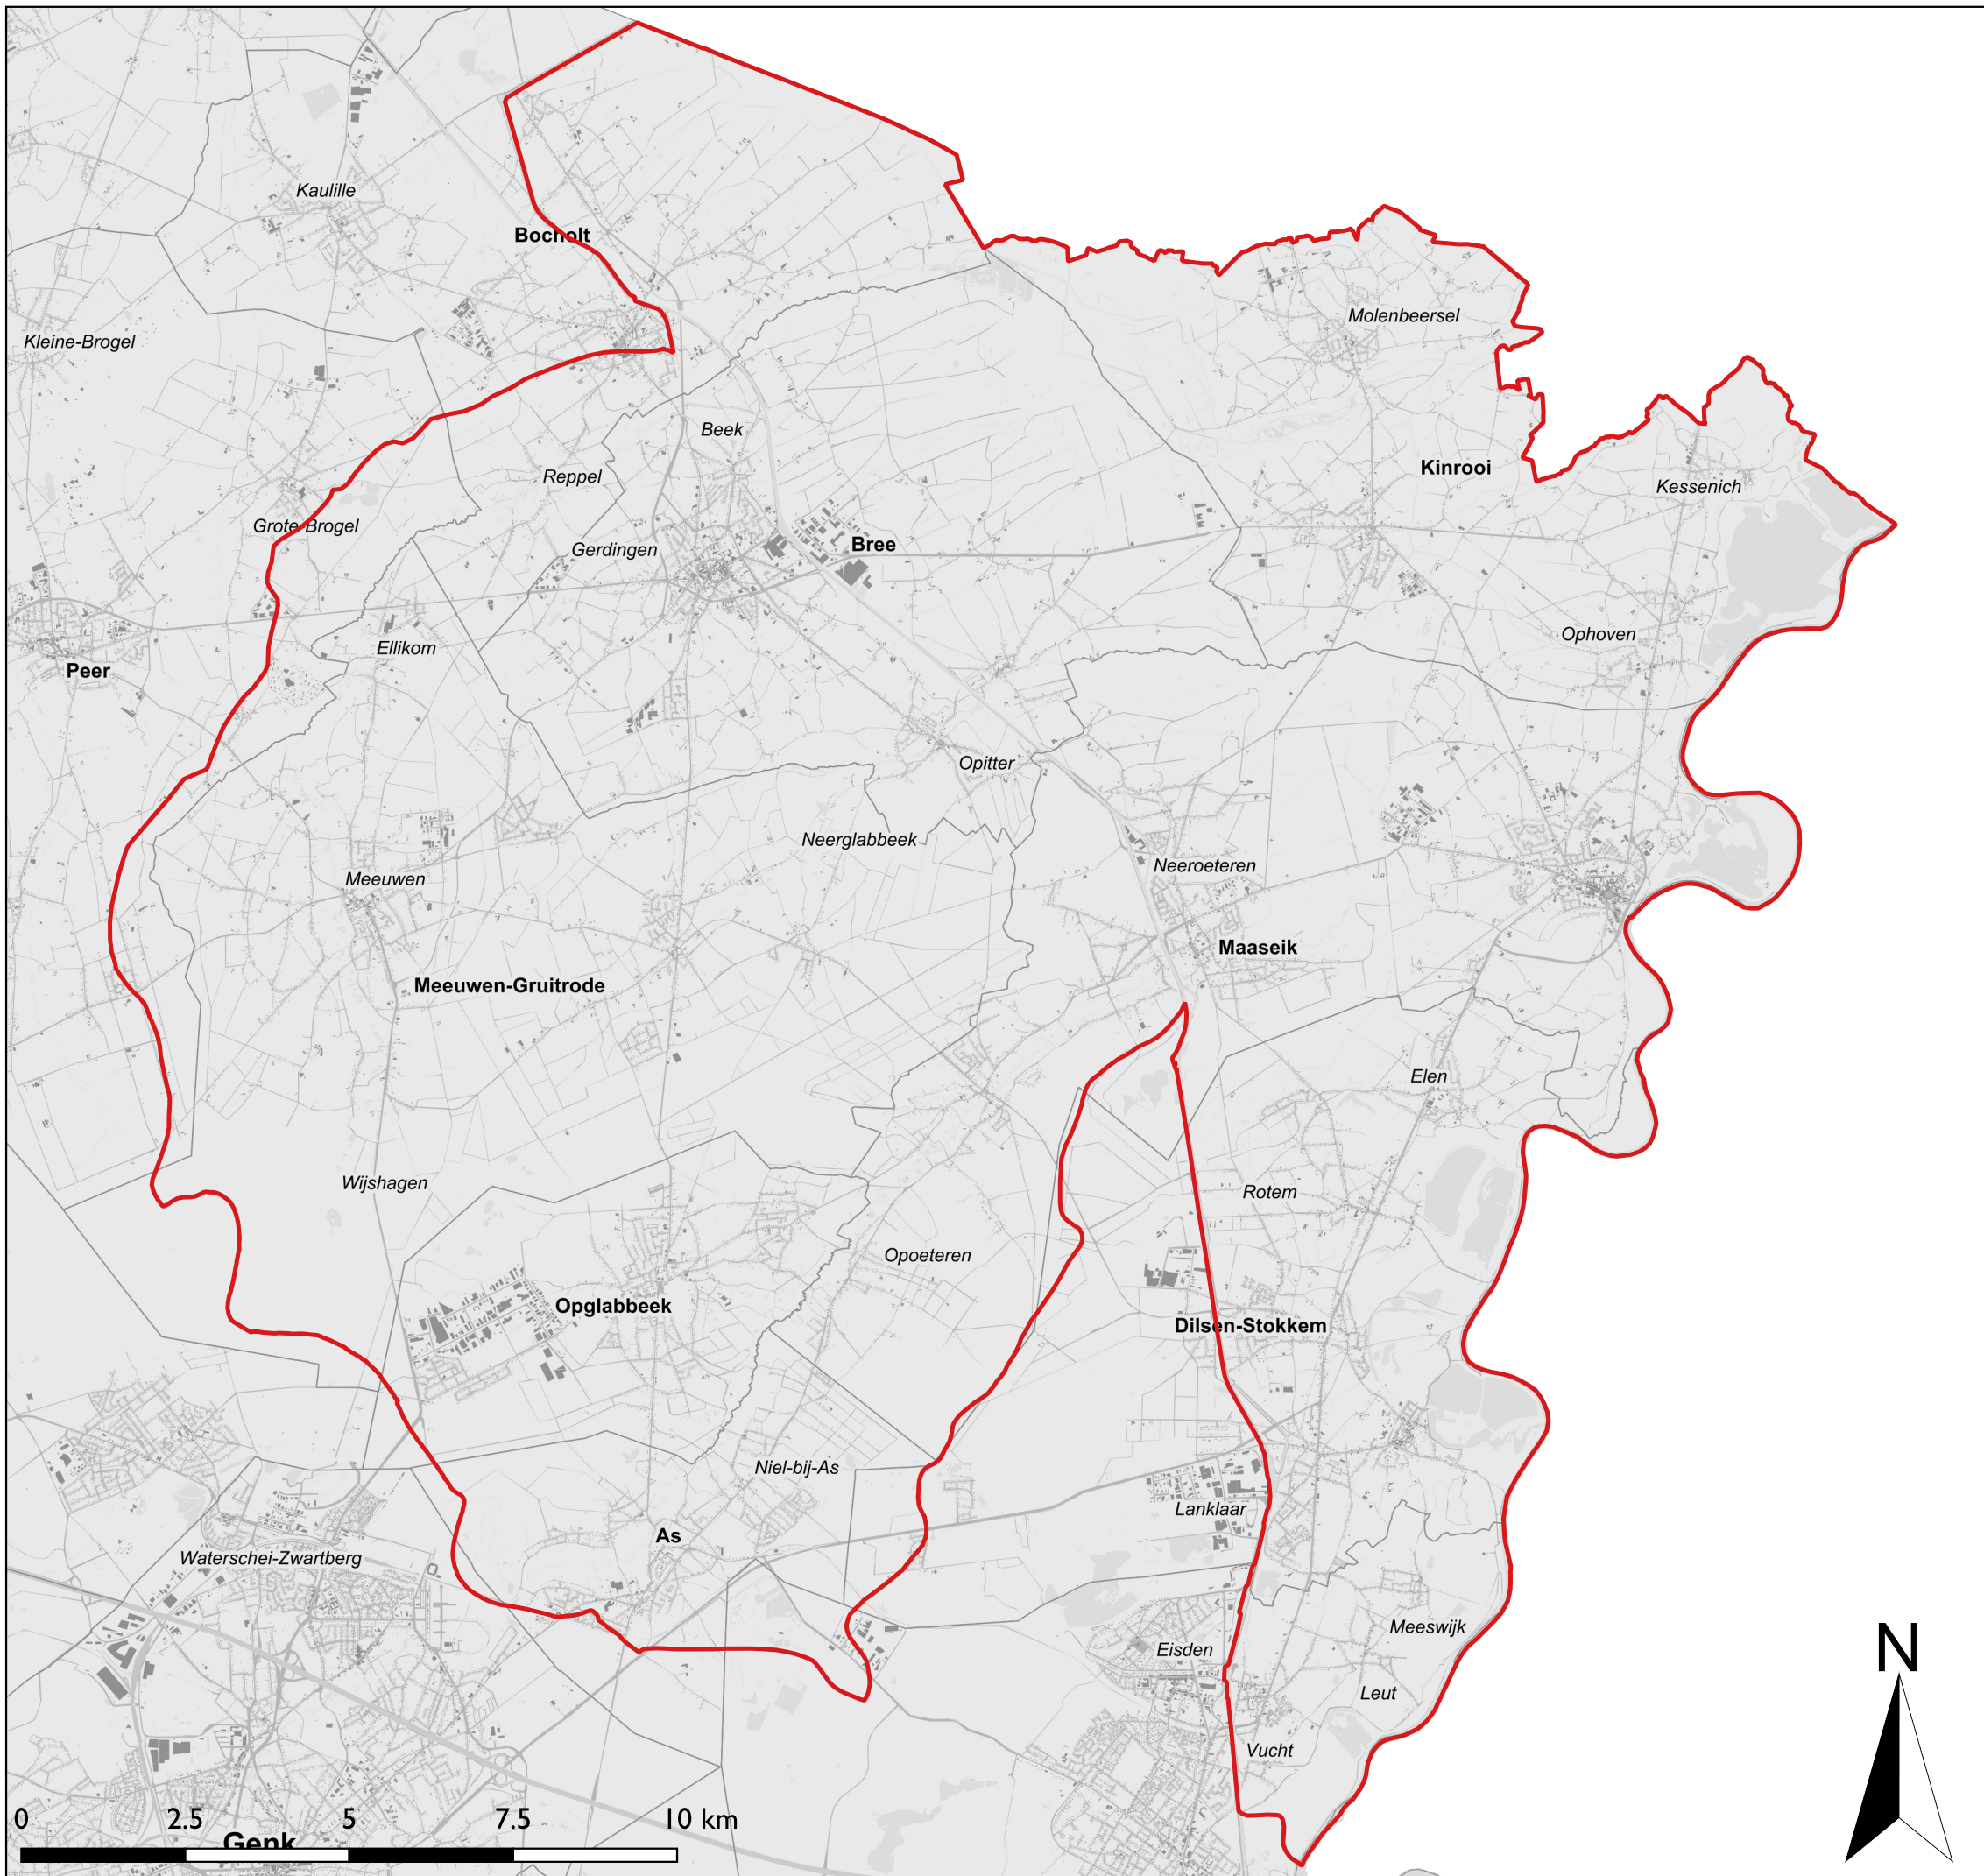

LANDINRICHTINGSPROJECT
WATER-LAND-SCHAP
Deelgebied Maasvallei
en Kempen~Broek

Onderzoek naar de opportuniteit
en de haalbaarheid

Kaart 15.1 : Situering

Legenda

 Perimeter Water-Land-Schap Maasvallei en Kempen~Broek